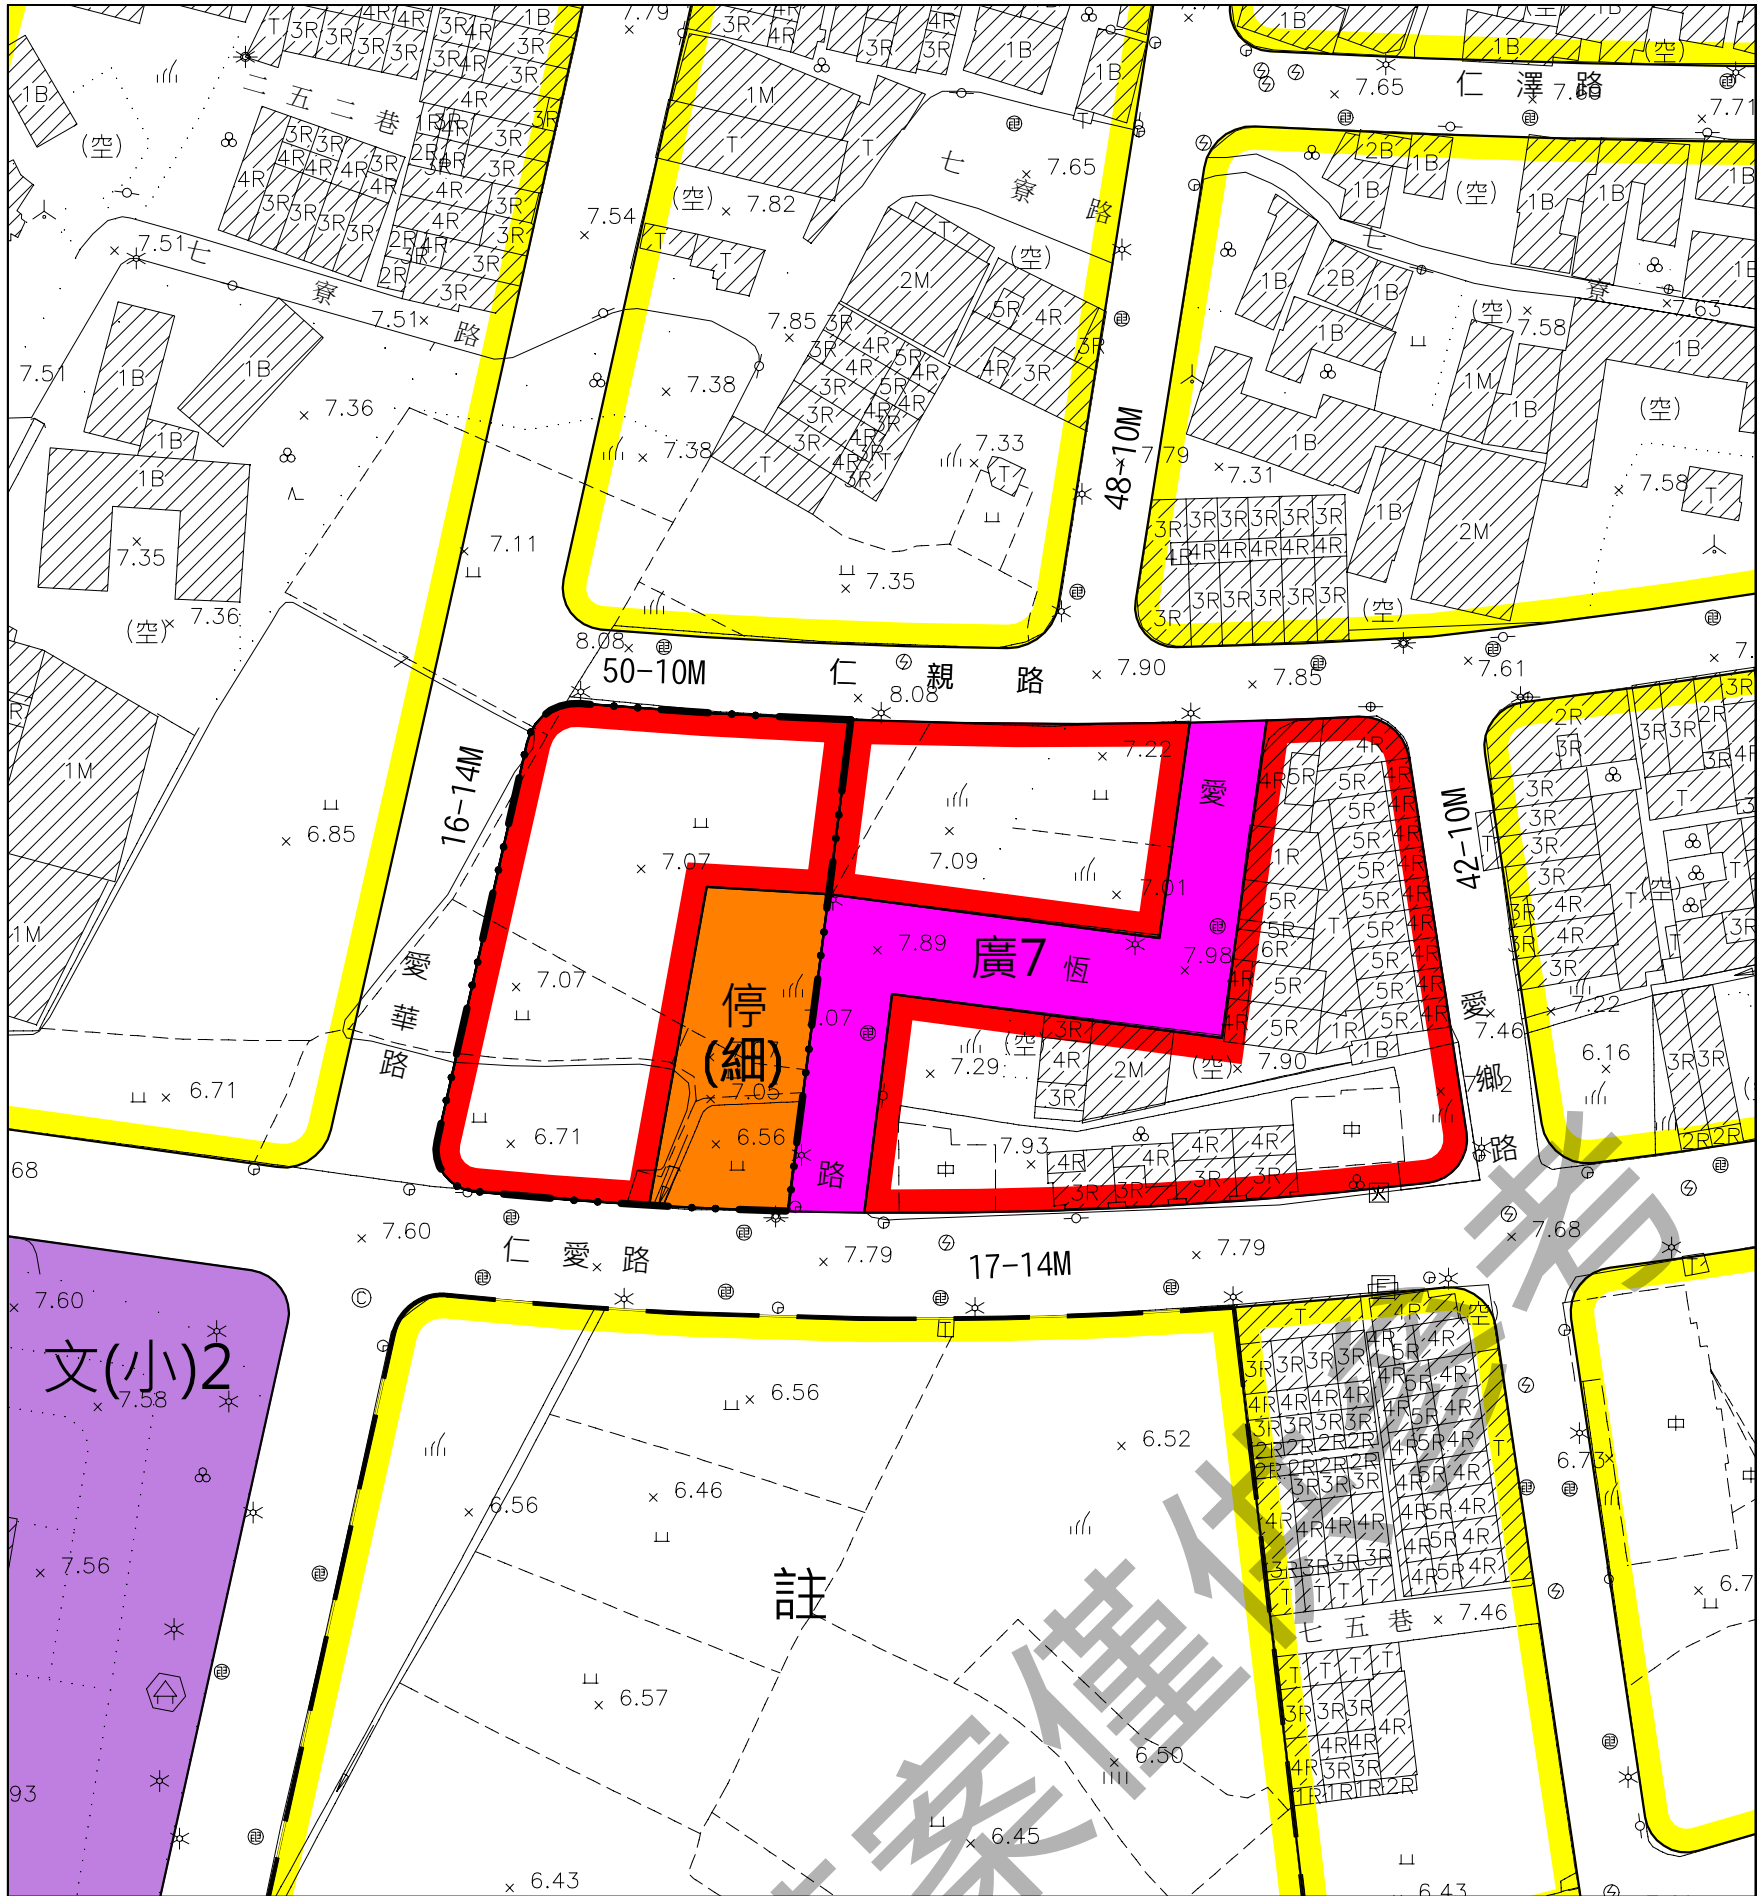

# 擬定和美都市計畫 (原「市二」市場用地變更為商業區)細部計畫圖