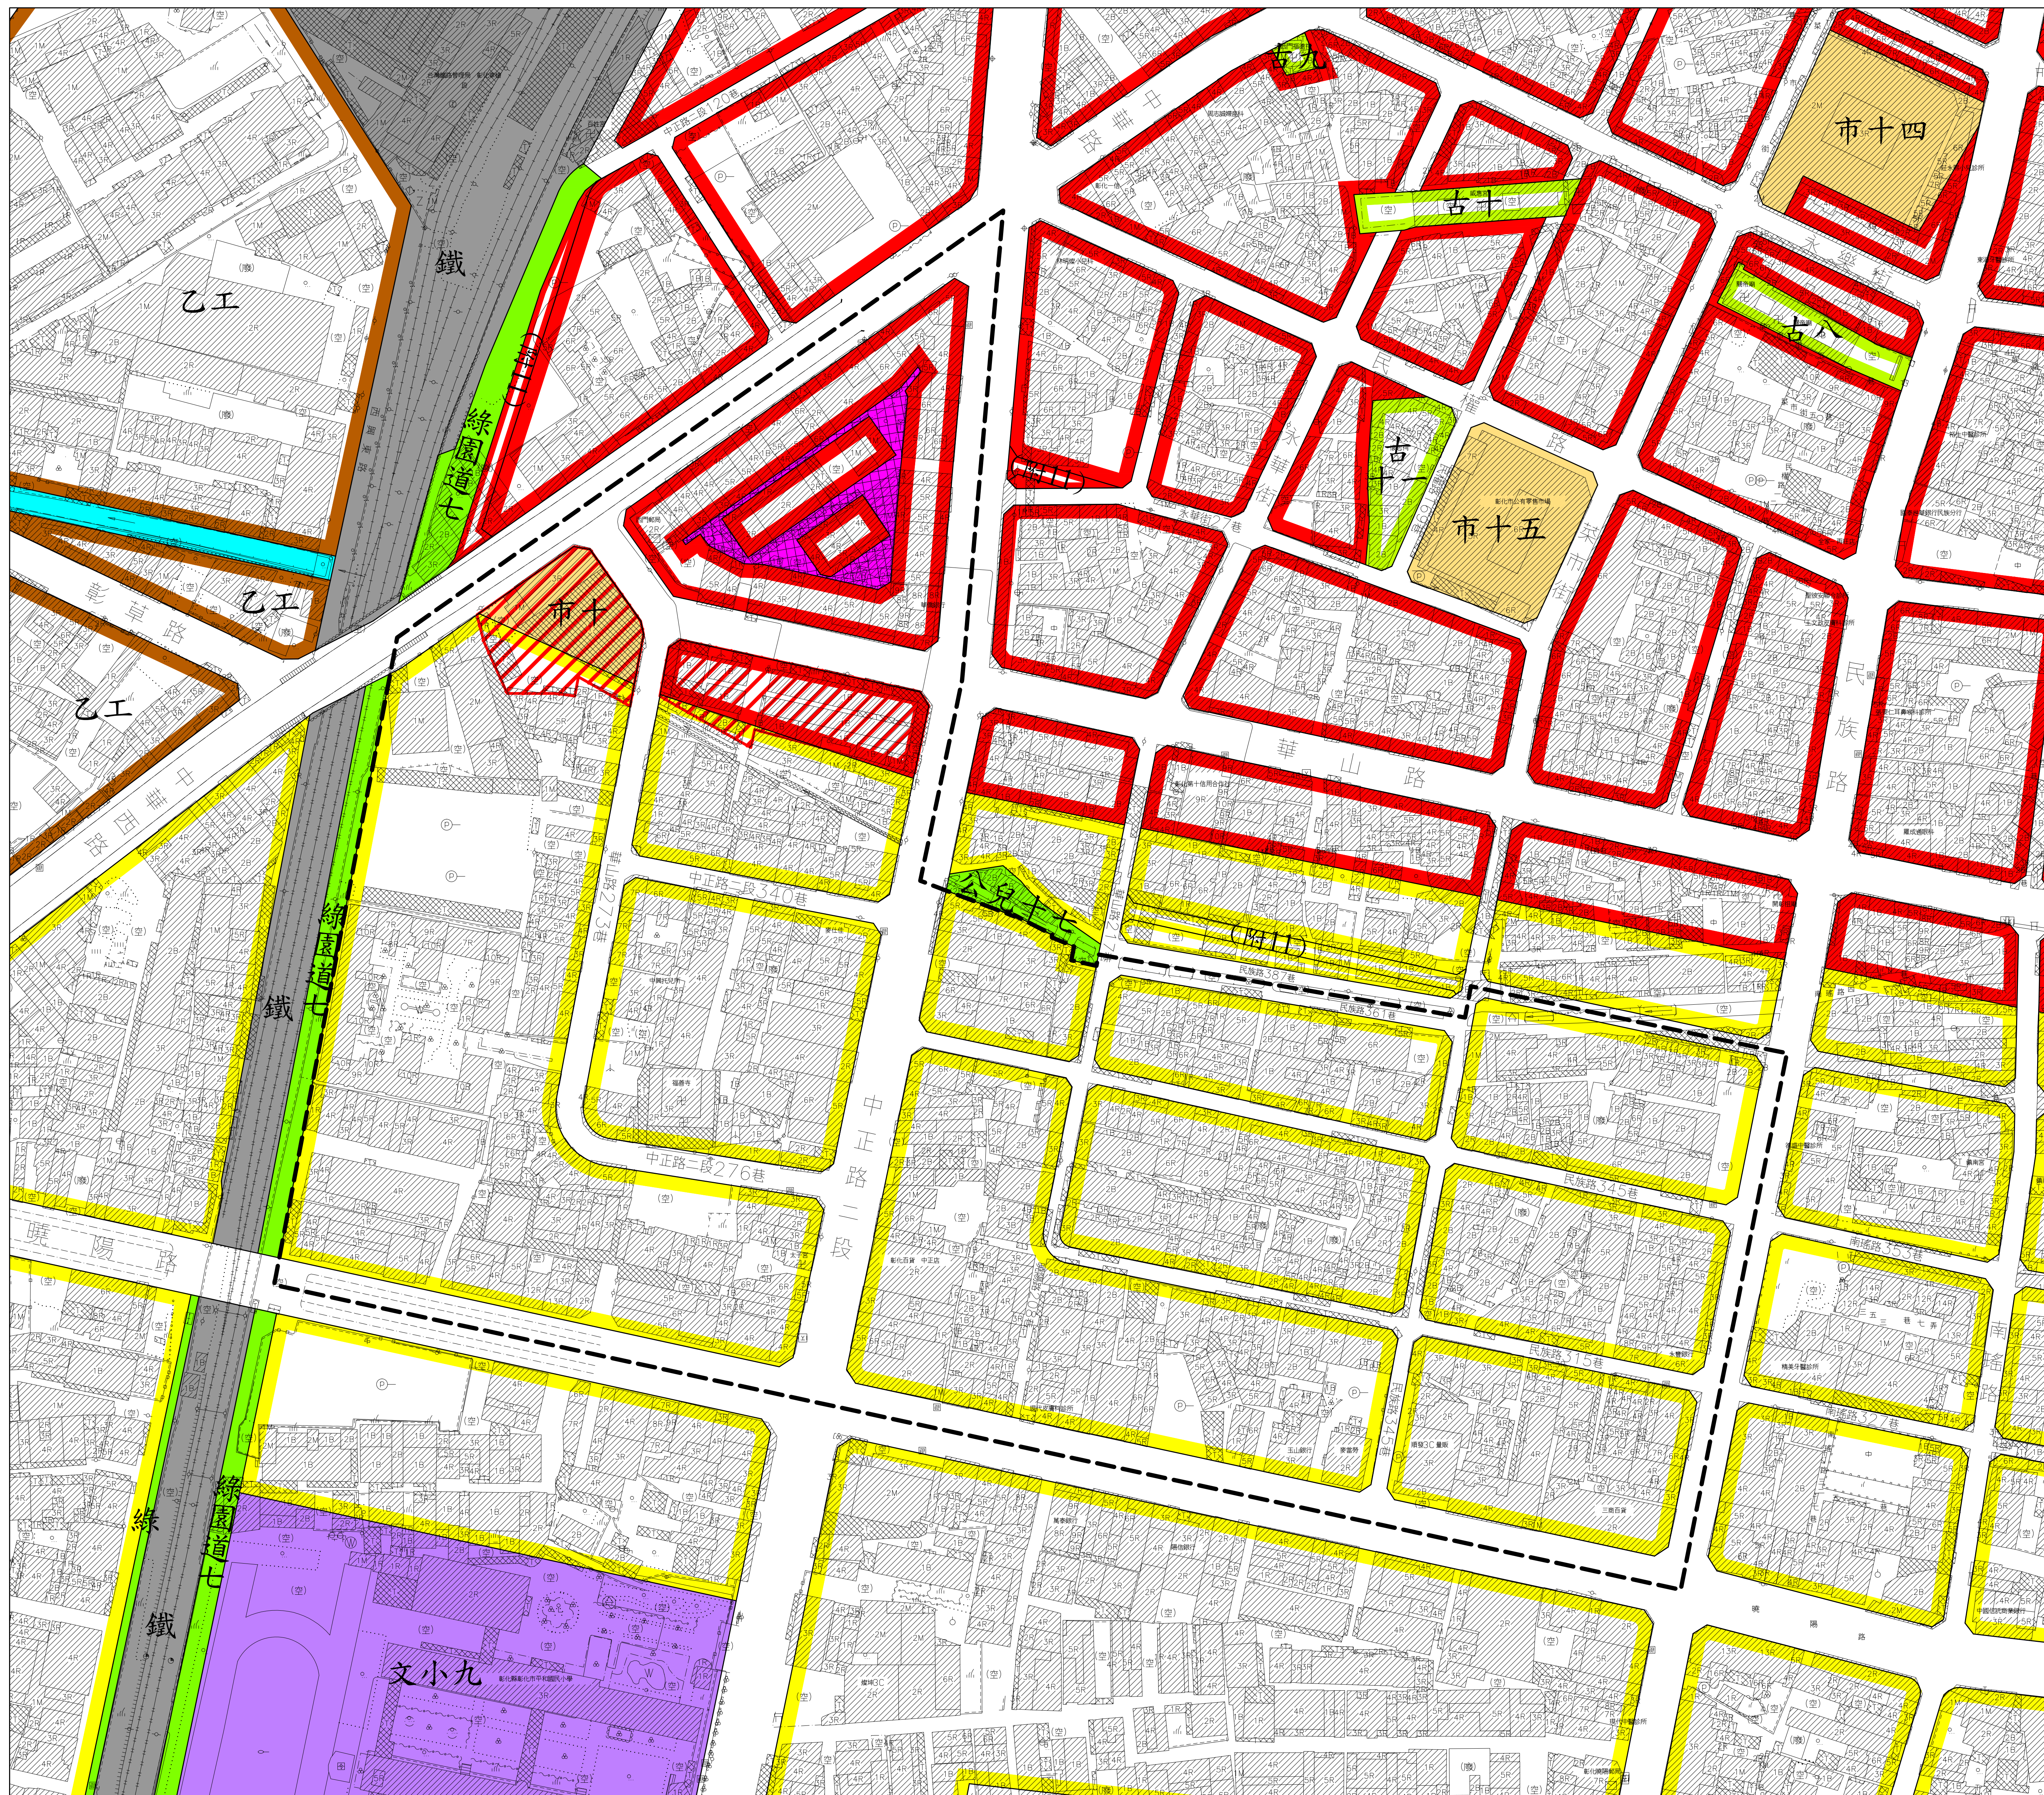

劃定彰化市警察宿舍周邊地區 都市更新地區暨訂定都市更新計畫圖

圖 例

- | | | | | | |
|-----|------------|------------|------|------|--------|
| 住宅區 | 古蹟保存區 | 市場用地 | 學校用地 | 溝渠用地 | 人行廣場用地 |
| 商業區 | 綠園道用地 | 鐵路用地 | 綠地用地 | 道路用地 | 更新地區範圍 |
| 工業區 | 公園兼兒童遊樂場用地 | 優先都市更新單元範圍 | | | |