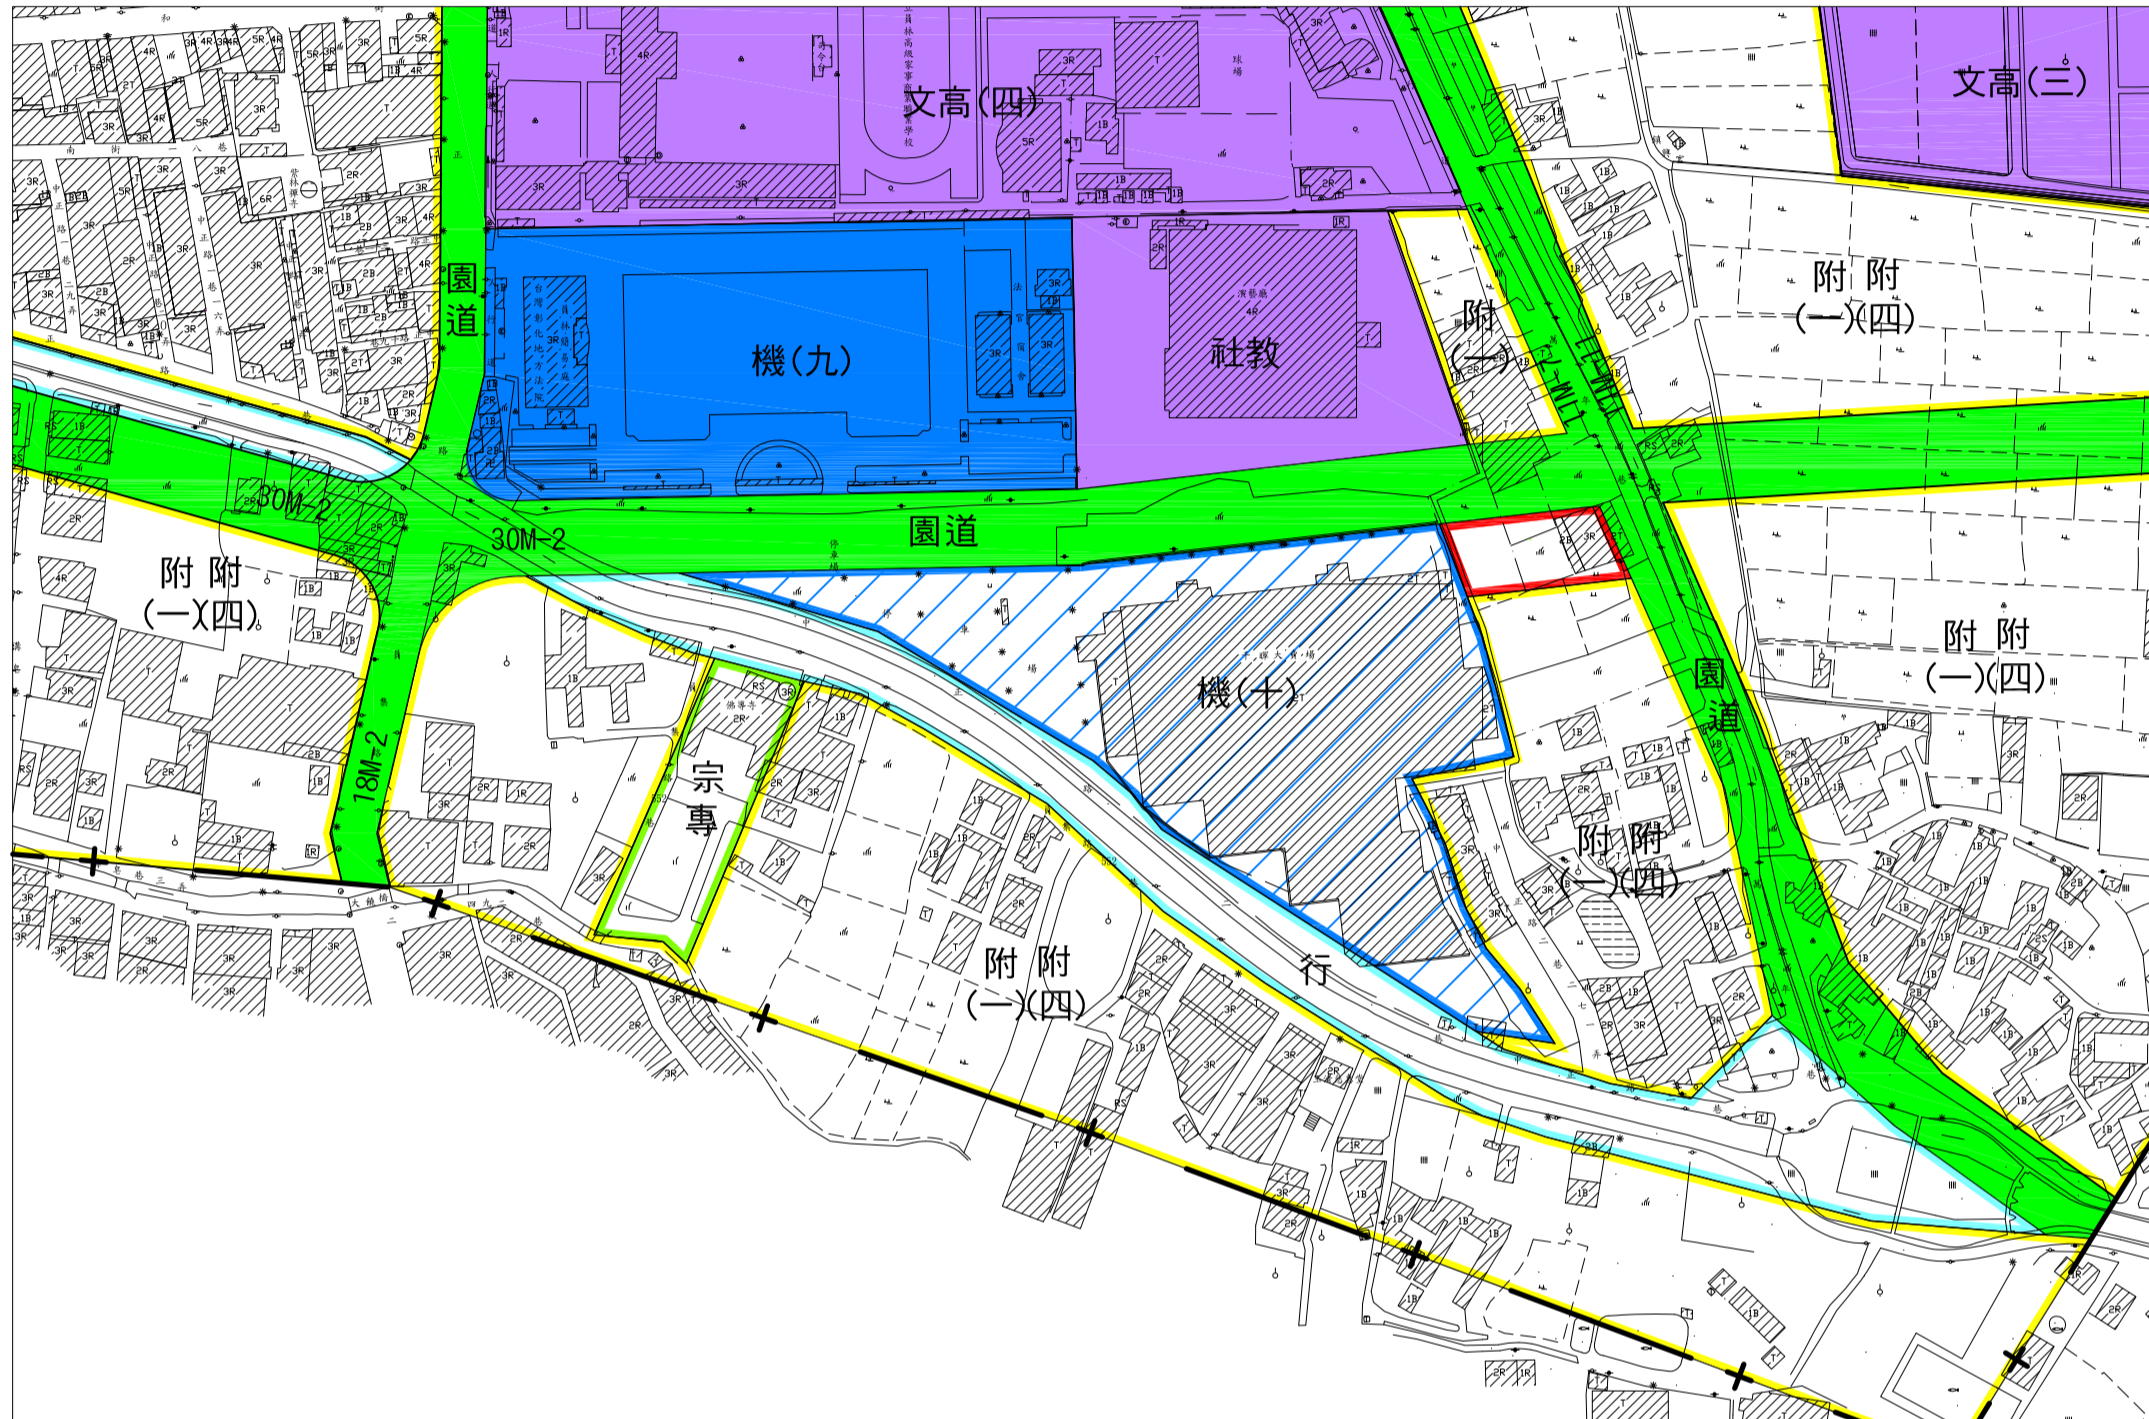

僅供公開展覽用

變更員林都市計畫主要計畫(調整「機十」機關用地指定用途(配合臺灣彰化地方法院檢察署暨法務部行政執行署彰化分署聯合遷建辦公廳舍計畫))圖

計畫圖例

住宅區	行水區	社教 社教用地	 1 : 3000
商業區	機 機關用地	園道 園道用地	
宗專 宗教專用區	文 學校用地	都市計畫範圍線	

變更圖例

機關用地(調整指定用途)

變更位置索引

地形圖例

標準基線端點	果園	旱地
電線桿	菜園	作草地
電信桿	花圃	地
路燈	永久性房屋	地
電力設備	臨時性房屋	田埂
竹林	寺廟	市區道路
闊葉樹	水田	江、河、溪

註：凡未涉及變更部分均應以原計畫為準。