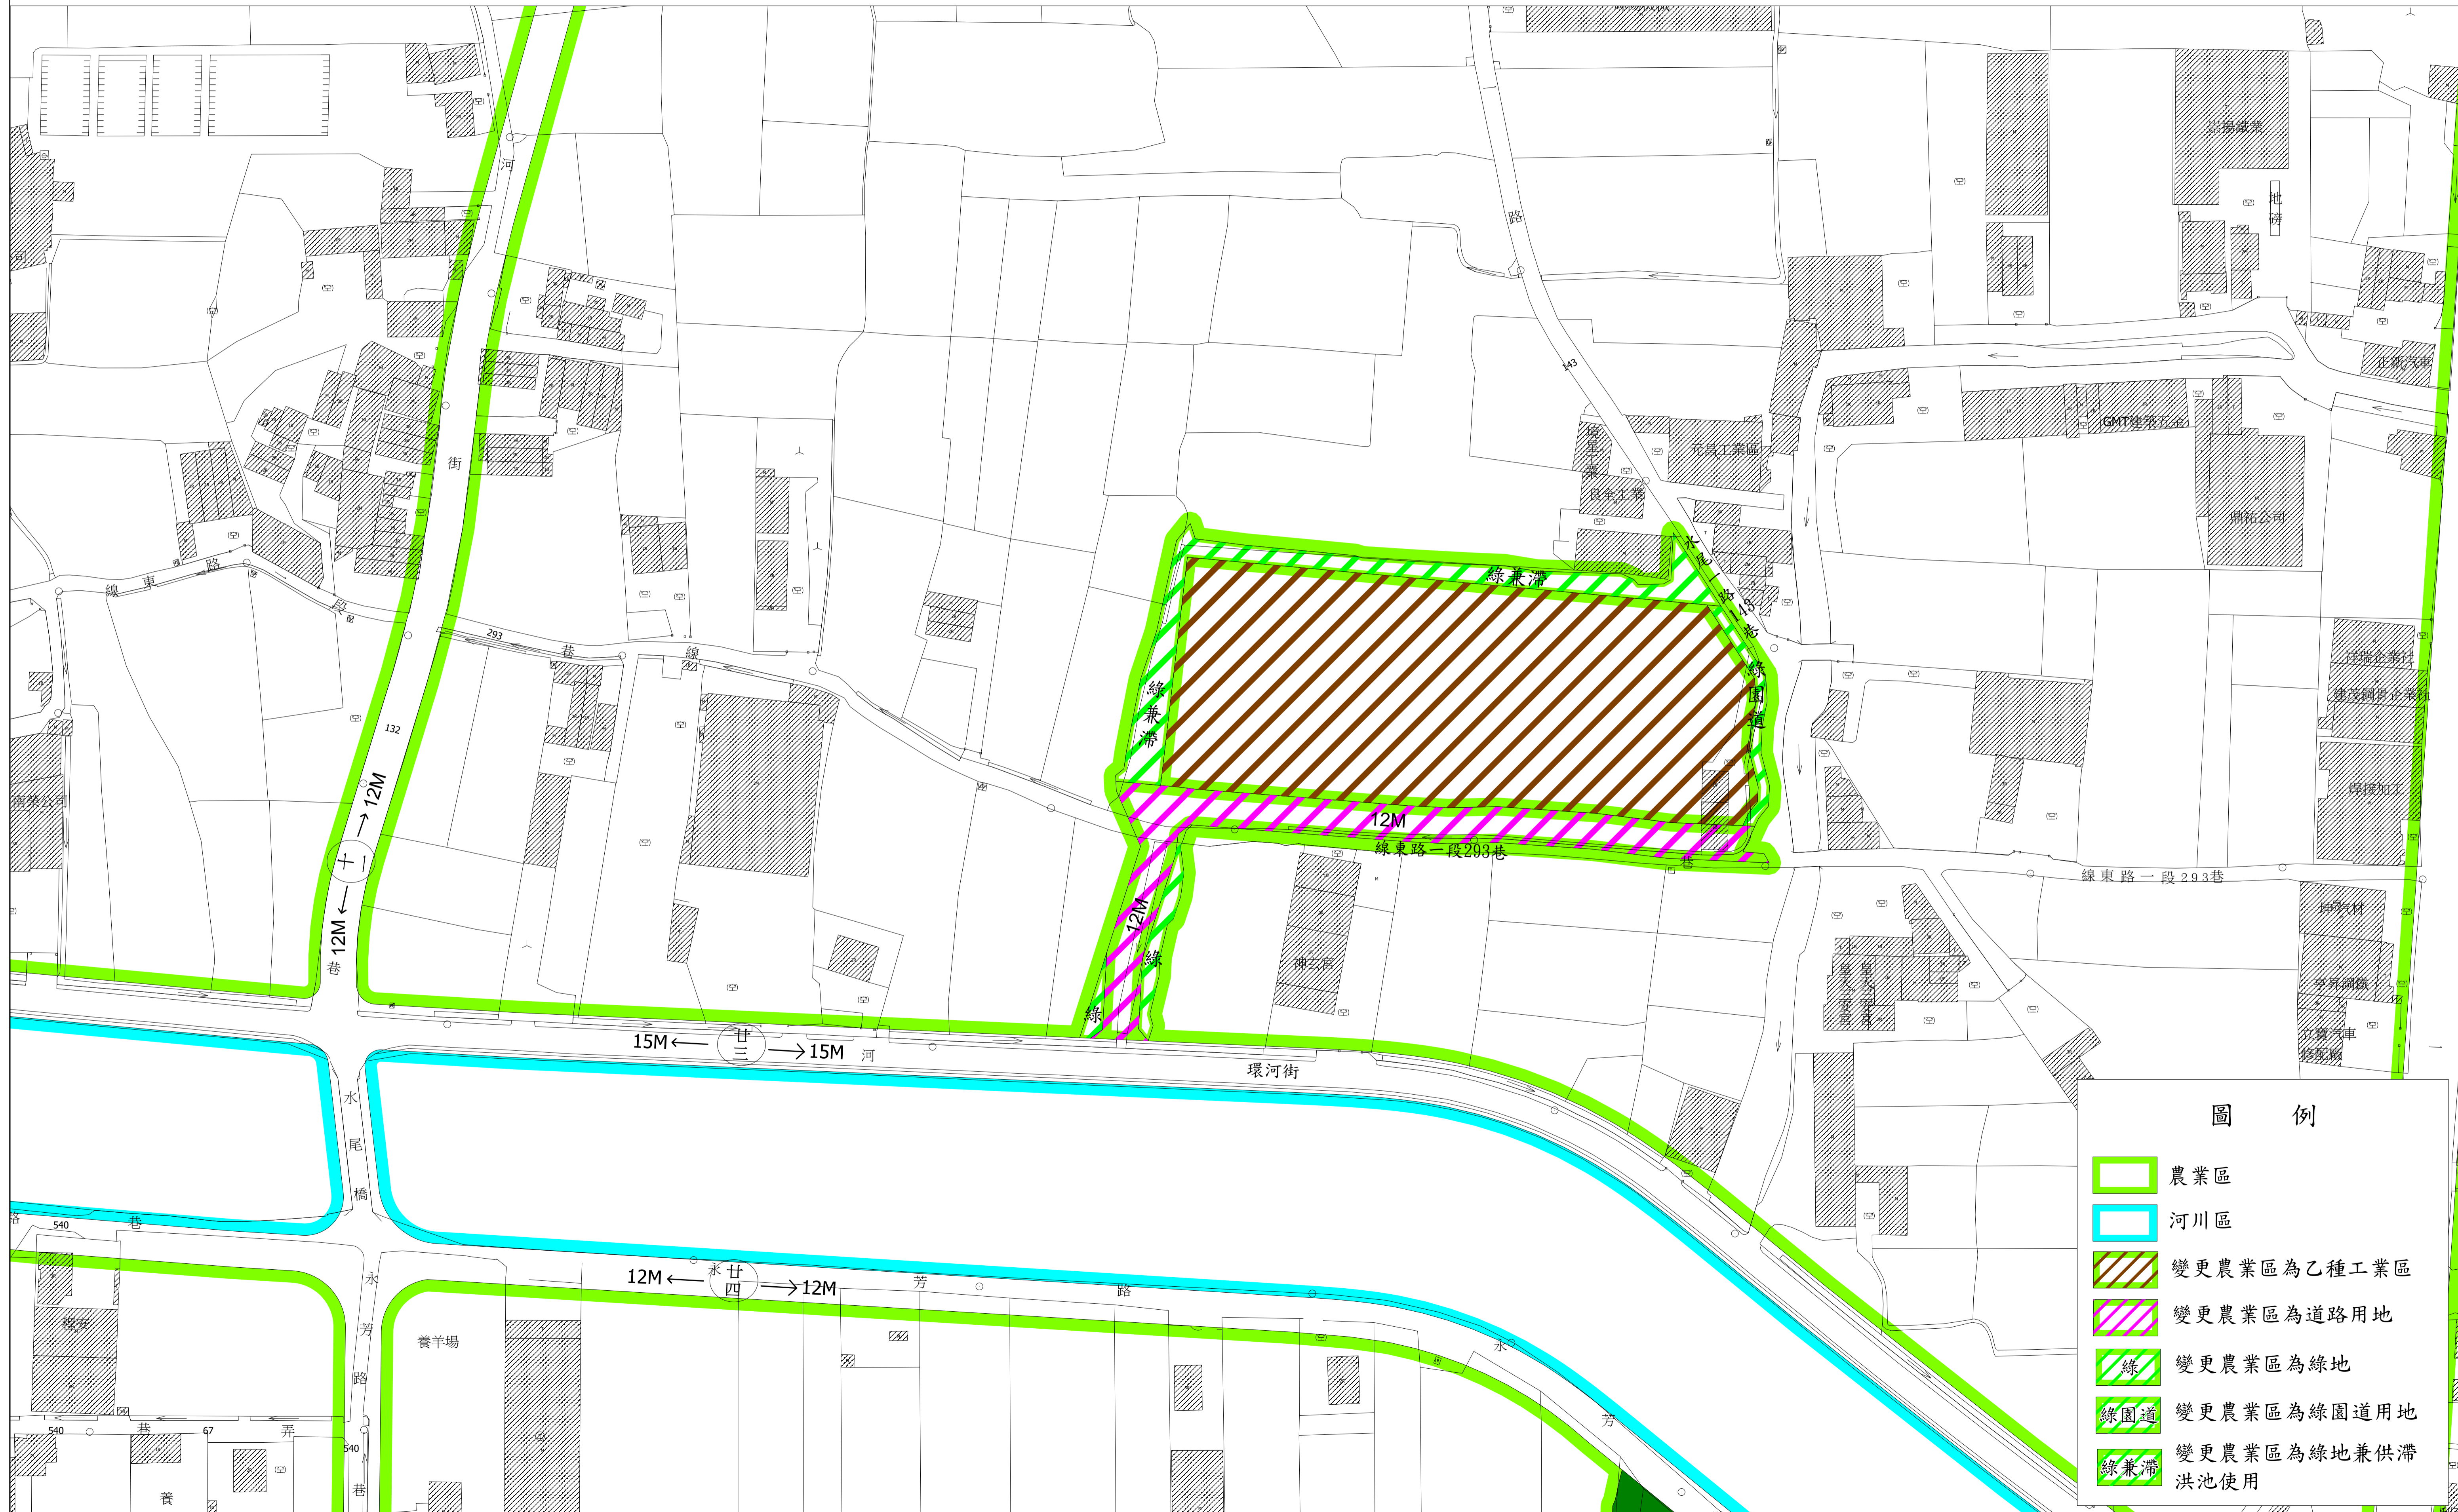

變更高速公路彰化交流道附近特定區計畫(部分農業區為乙種工業區、綠地、綠園道用地、綠地兼供滯洪池使用、道路用地)圖

NORTH
比例尺：1/1,000

- 圖 例
- 農業區
 - 河川區
 - 變更農業區為乙種工業區
 - 變更農業區為道路用地
 - 變更農業區為綠地
 - 變更農業區為綠園道用地
 - 變更農業區為綠地兼供滯洪池使用