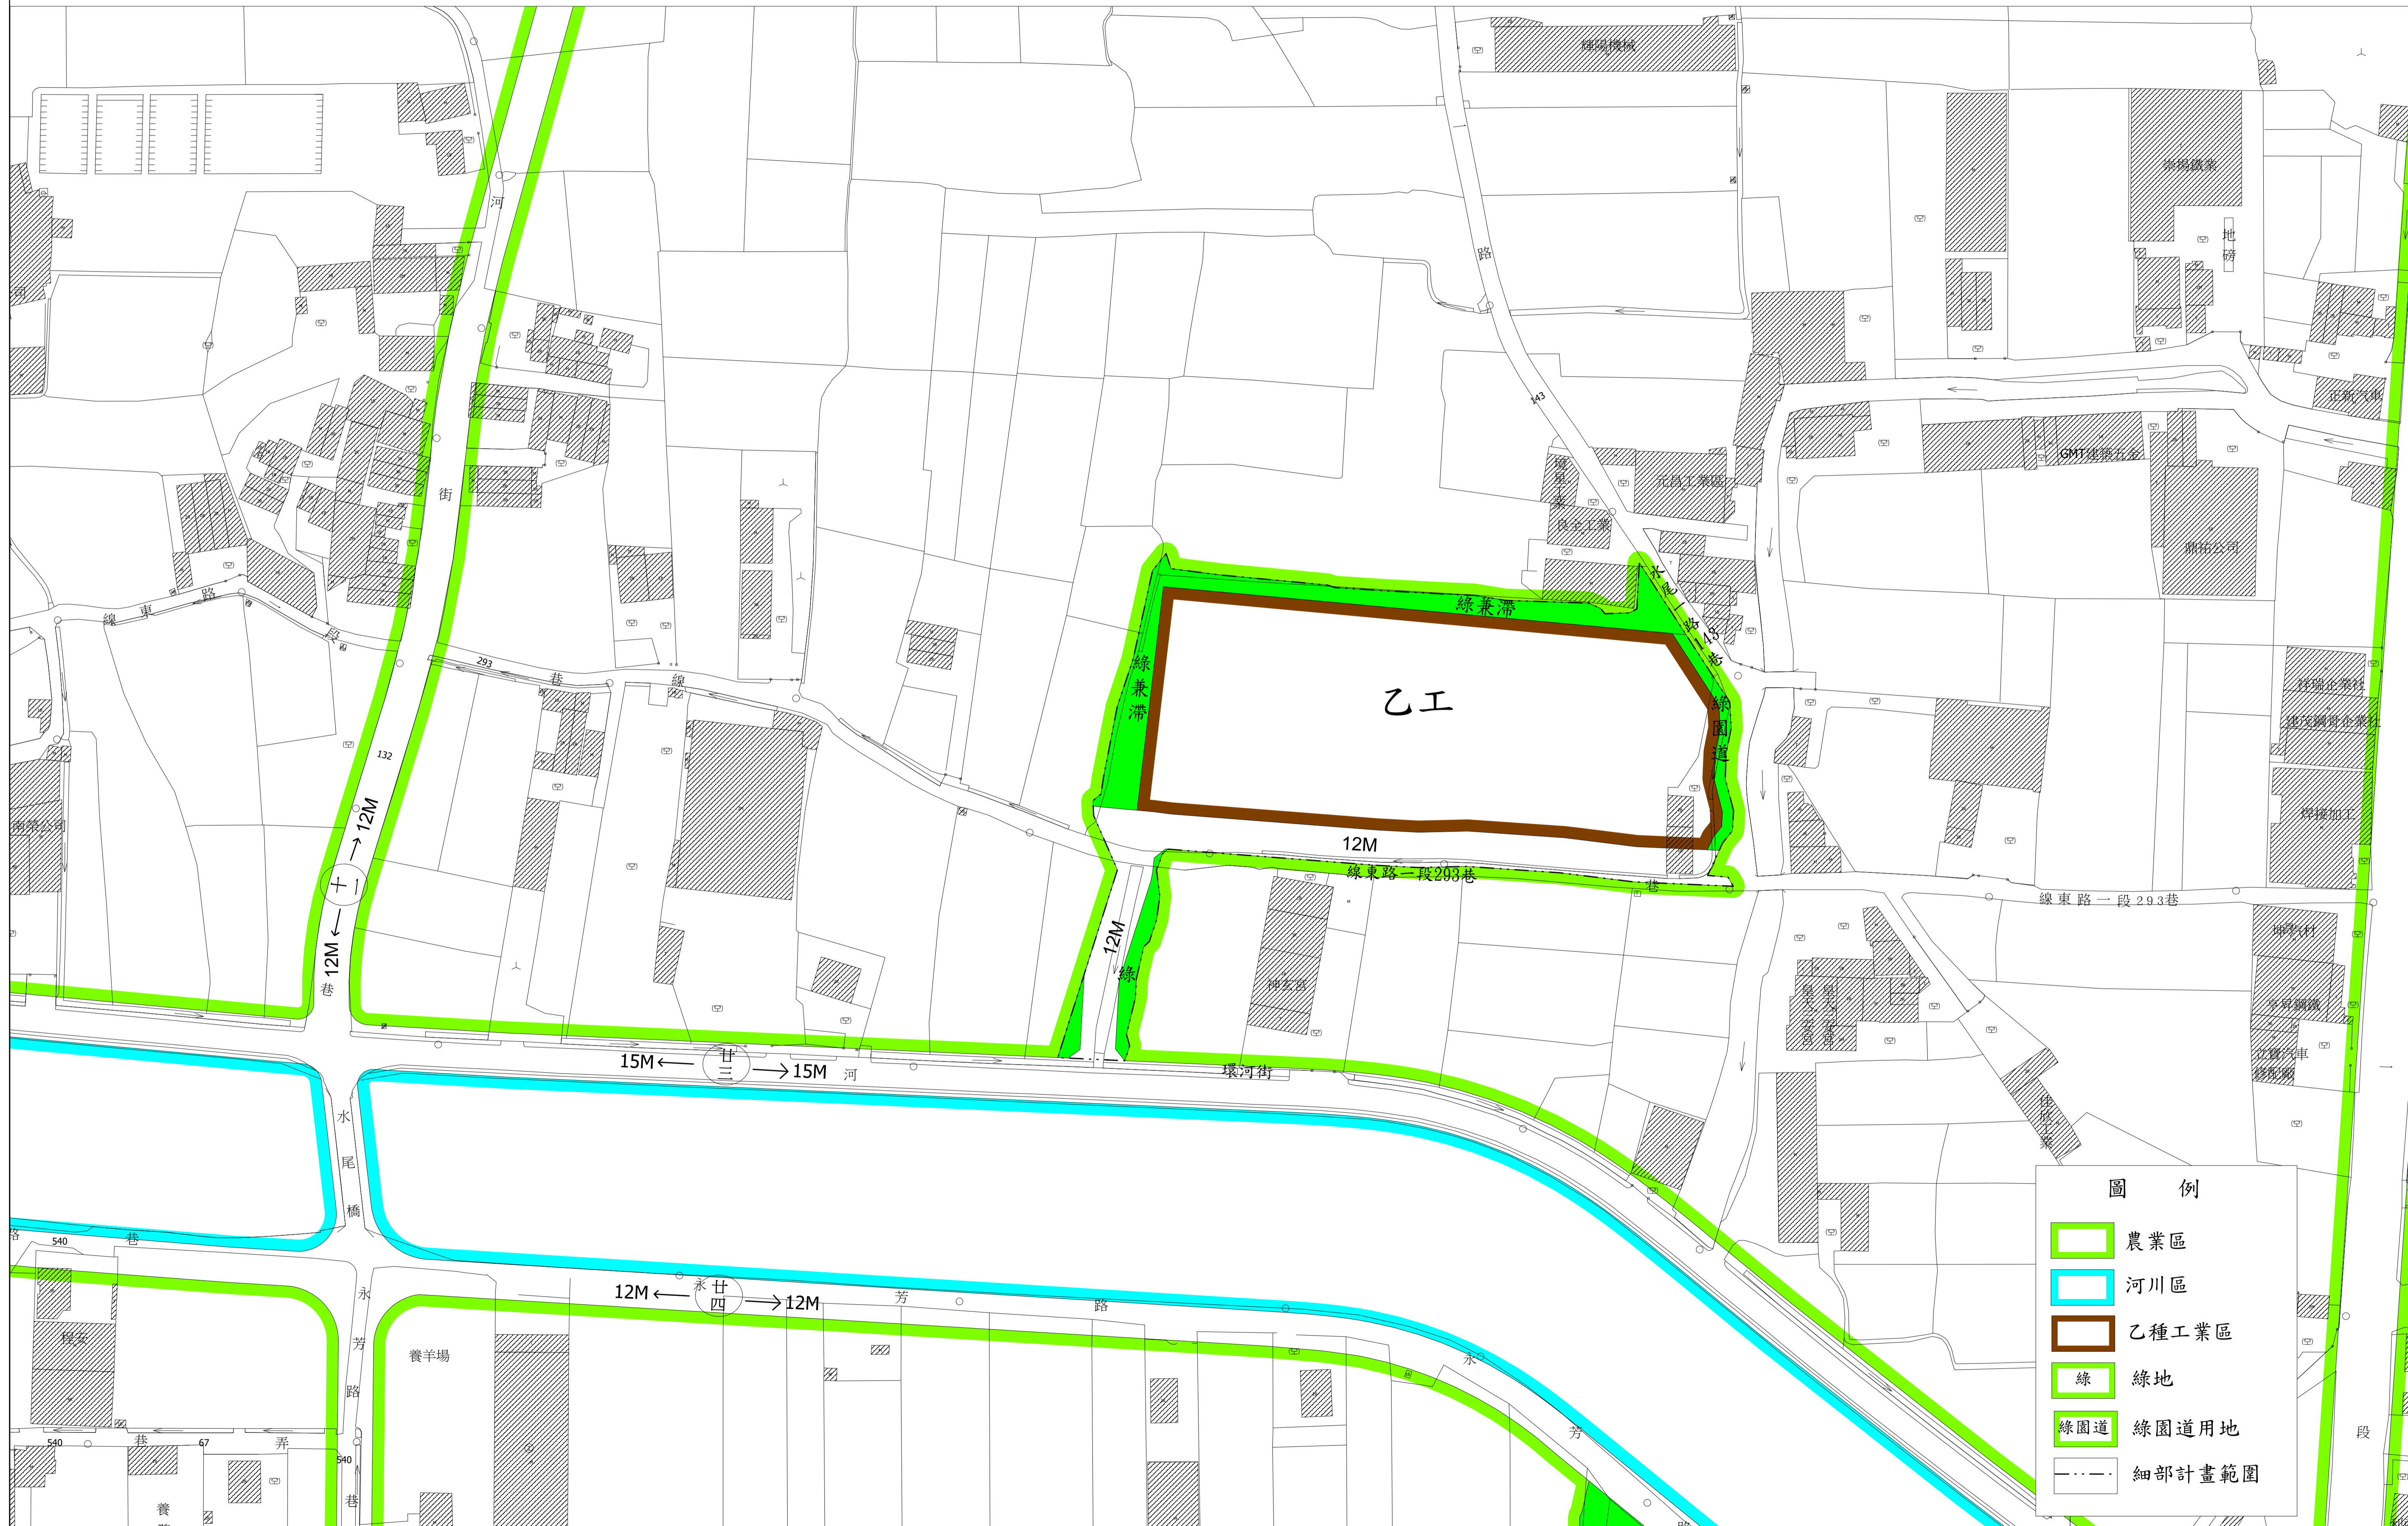

擬定高速公路彰化交流道附近特定區計畫(磚瑤段地區乙種工業區)細部計畫圖

比例尺：1/1,000

圖 例	
	農業區
	河川區
	乙種工業區
	綠地
	綠園道
	綠園道用地
	細部計畫範圍