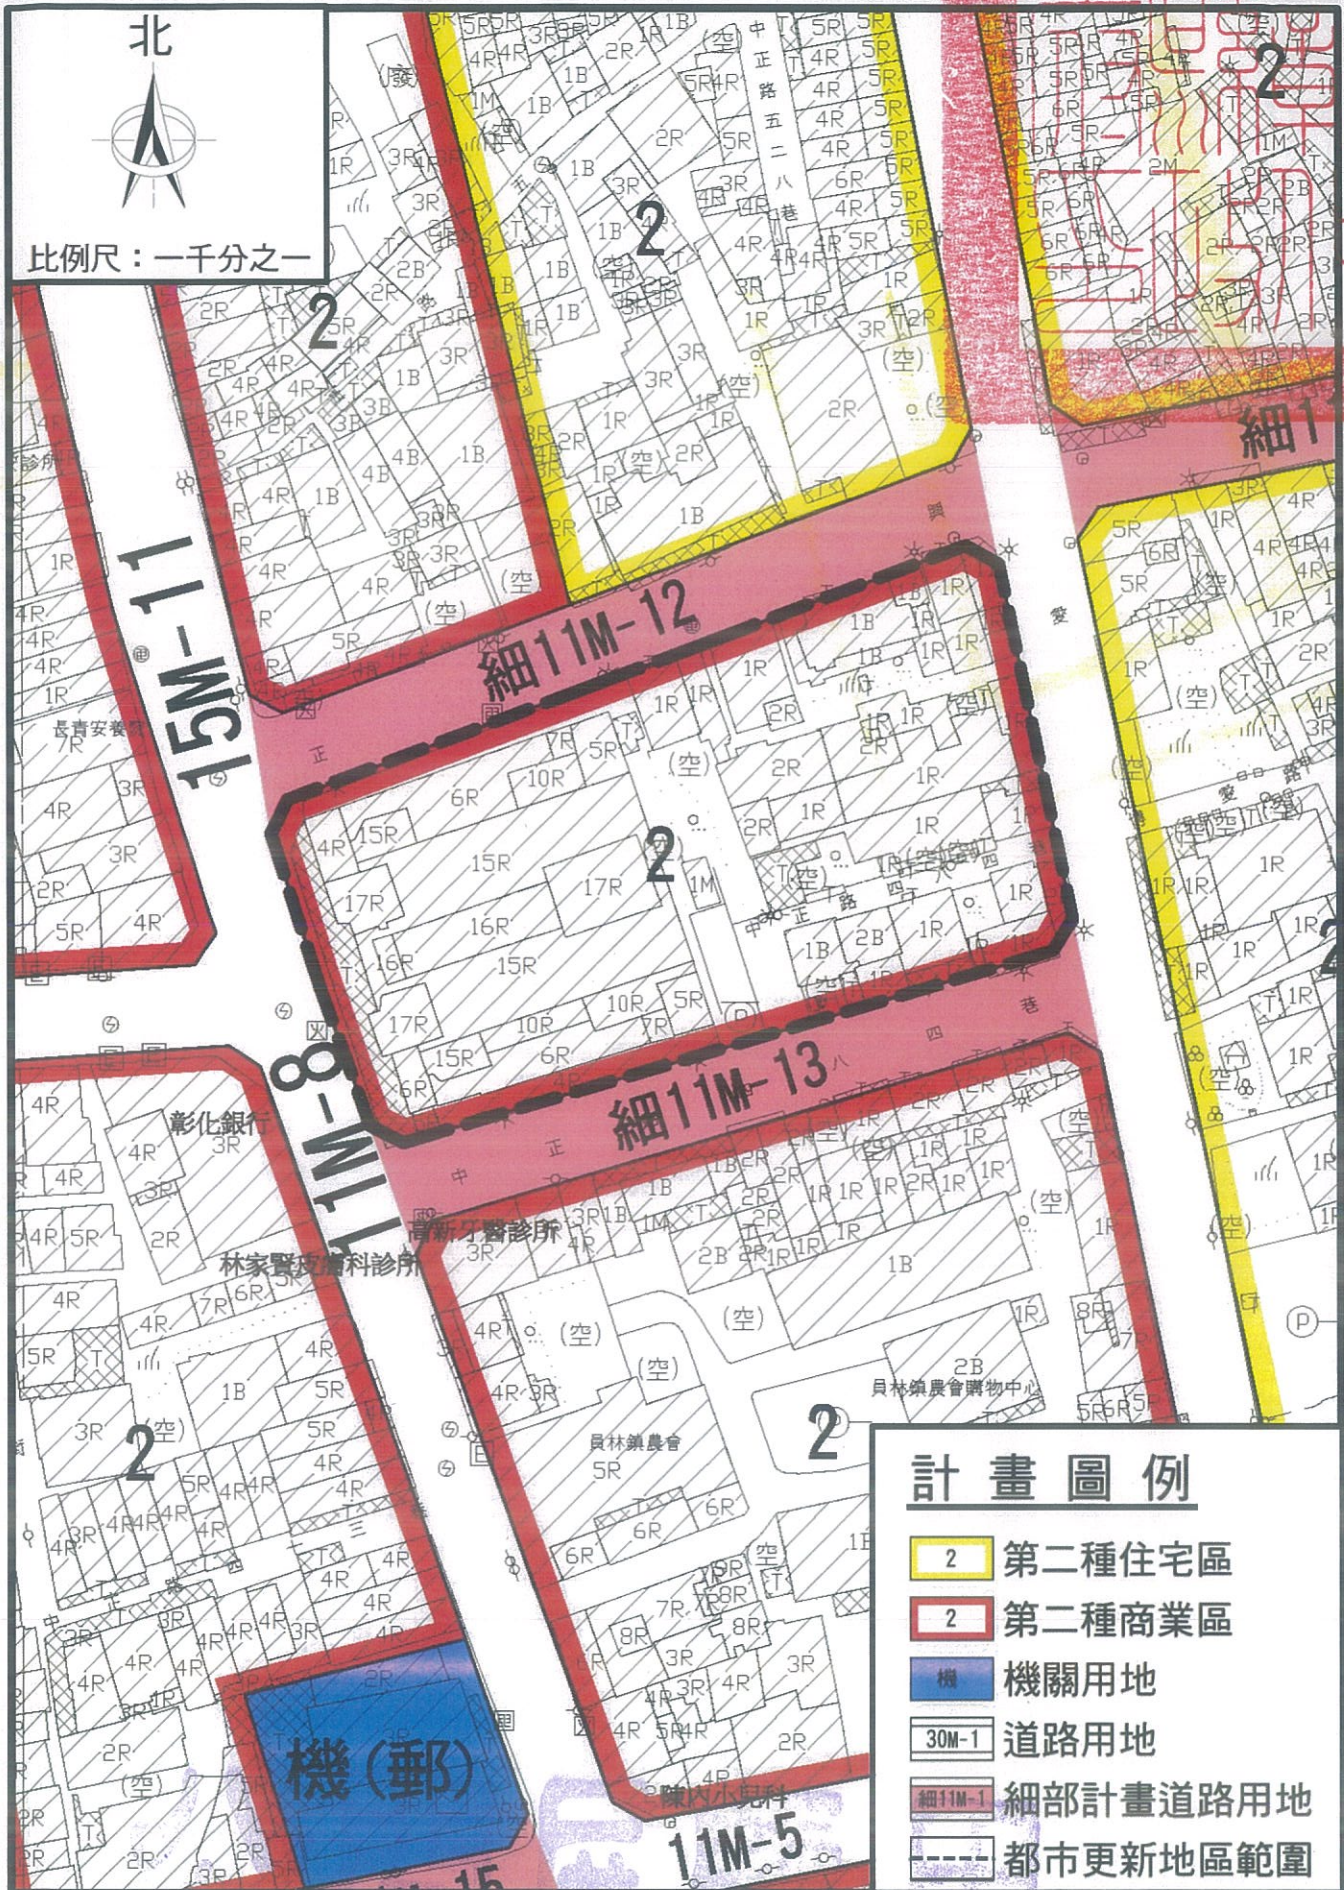

# 劃定彰化縣員林市舊市街(博愛商圈)更新地區及訂定都市更新計畫圖

比例尺：一千分之一

## 計畫圖例

- 2 第二種住宅區
- 2 第二種商業區
- 機 機關用地
- 30M-1 道路用地
- 細11M-1 細部計畫道路用地
- 都市更新地區範圍

彰化縣員林市