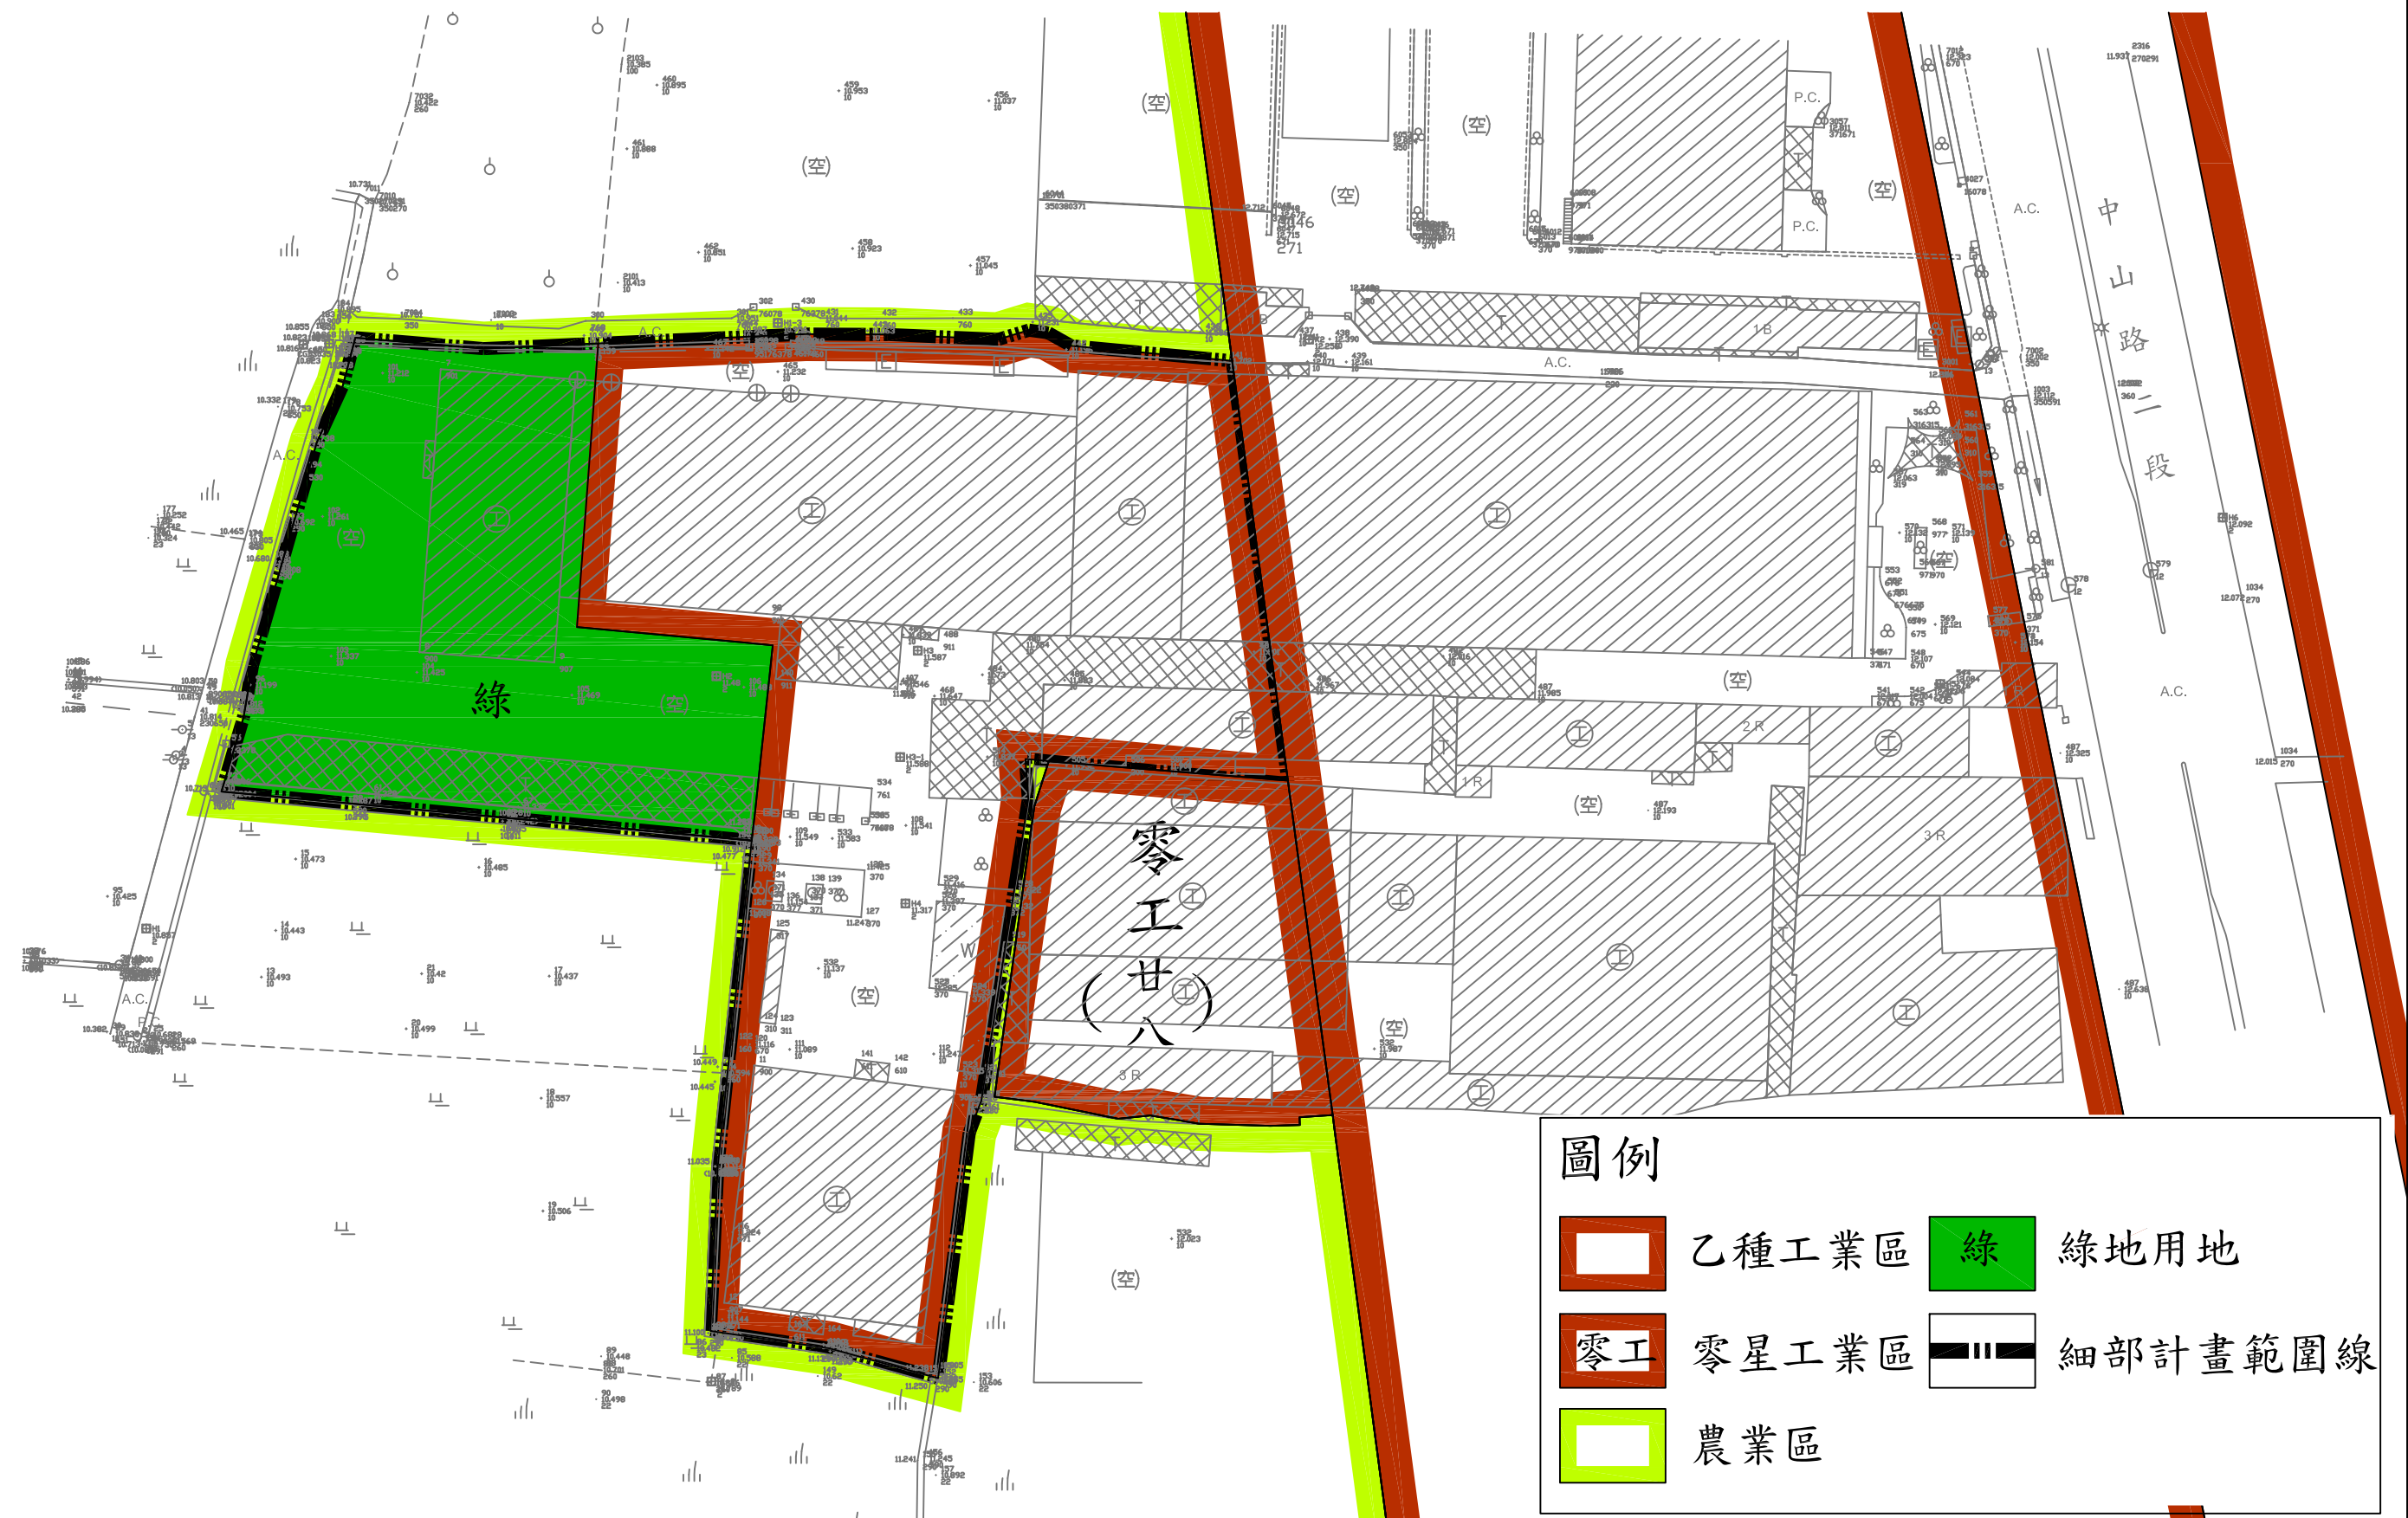

# 擬定高速公路彰化交流道附近特定區計畫（部分農業區為乙種工業區） （配合全拓工業股份有限公司擴廠）細部計畫圖

圖例			
	乙種工業區		綠地用地
	零星工業區		細部計畫範圍線
	農業區		