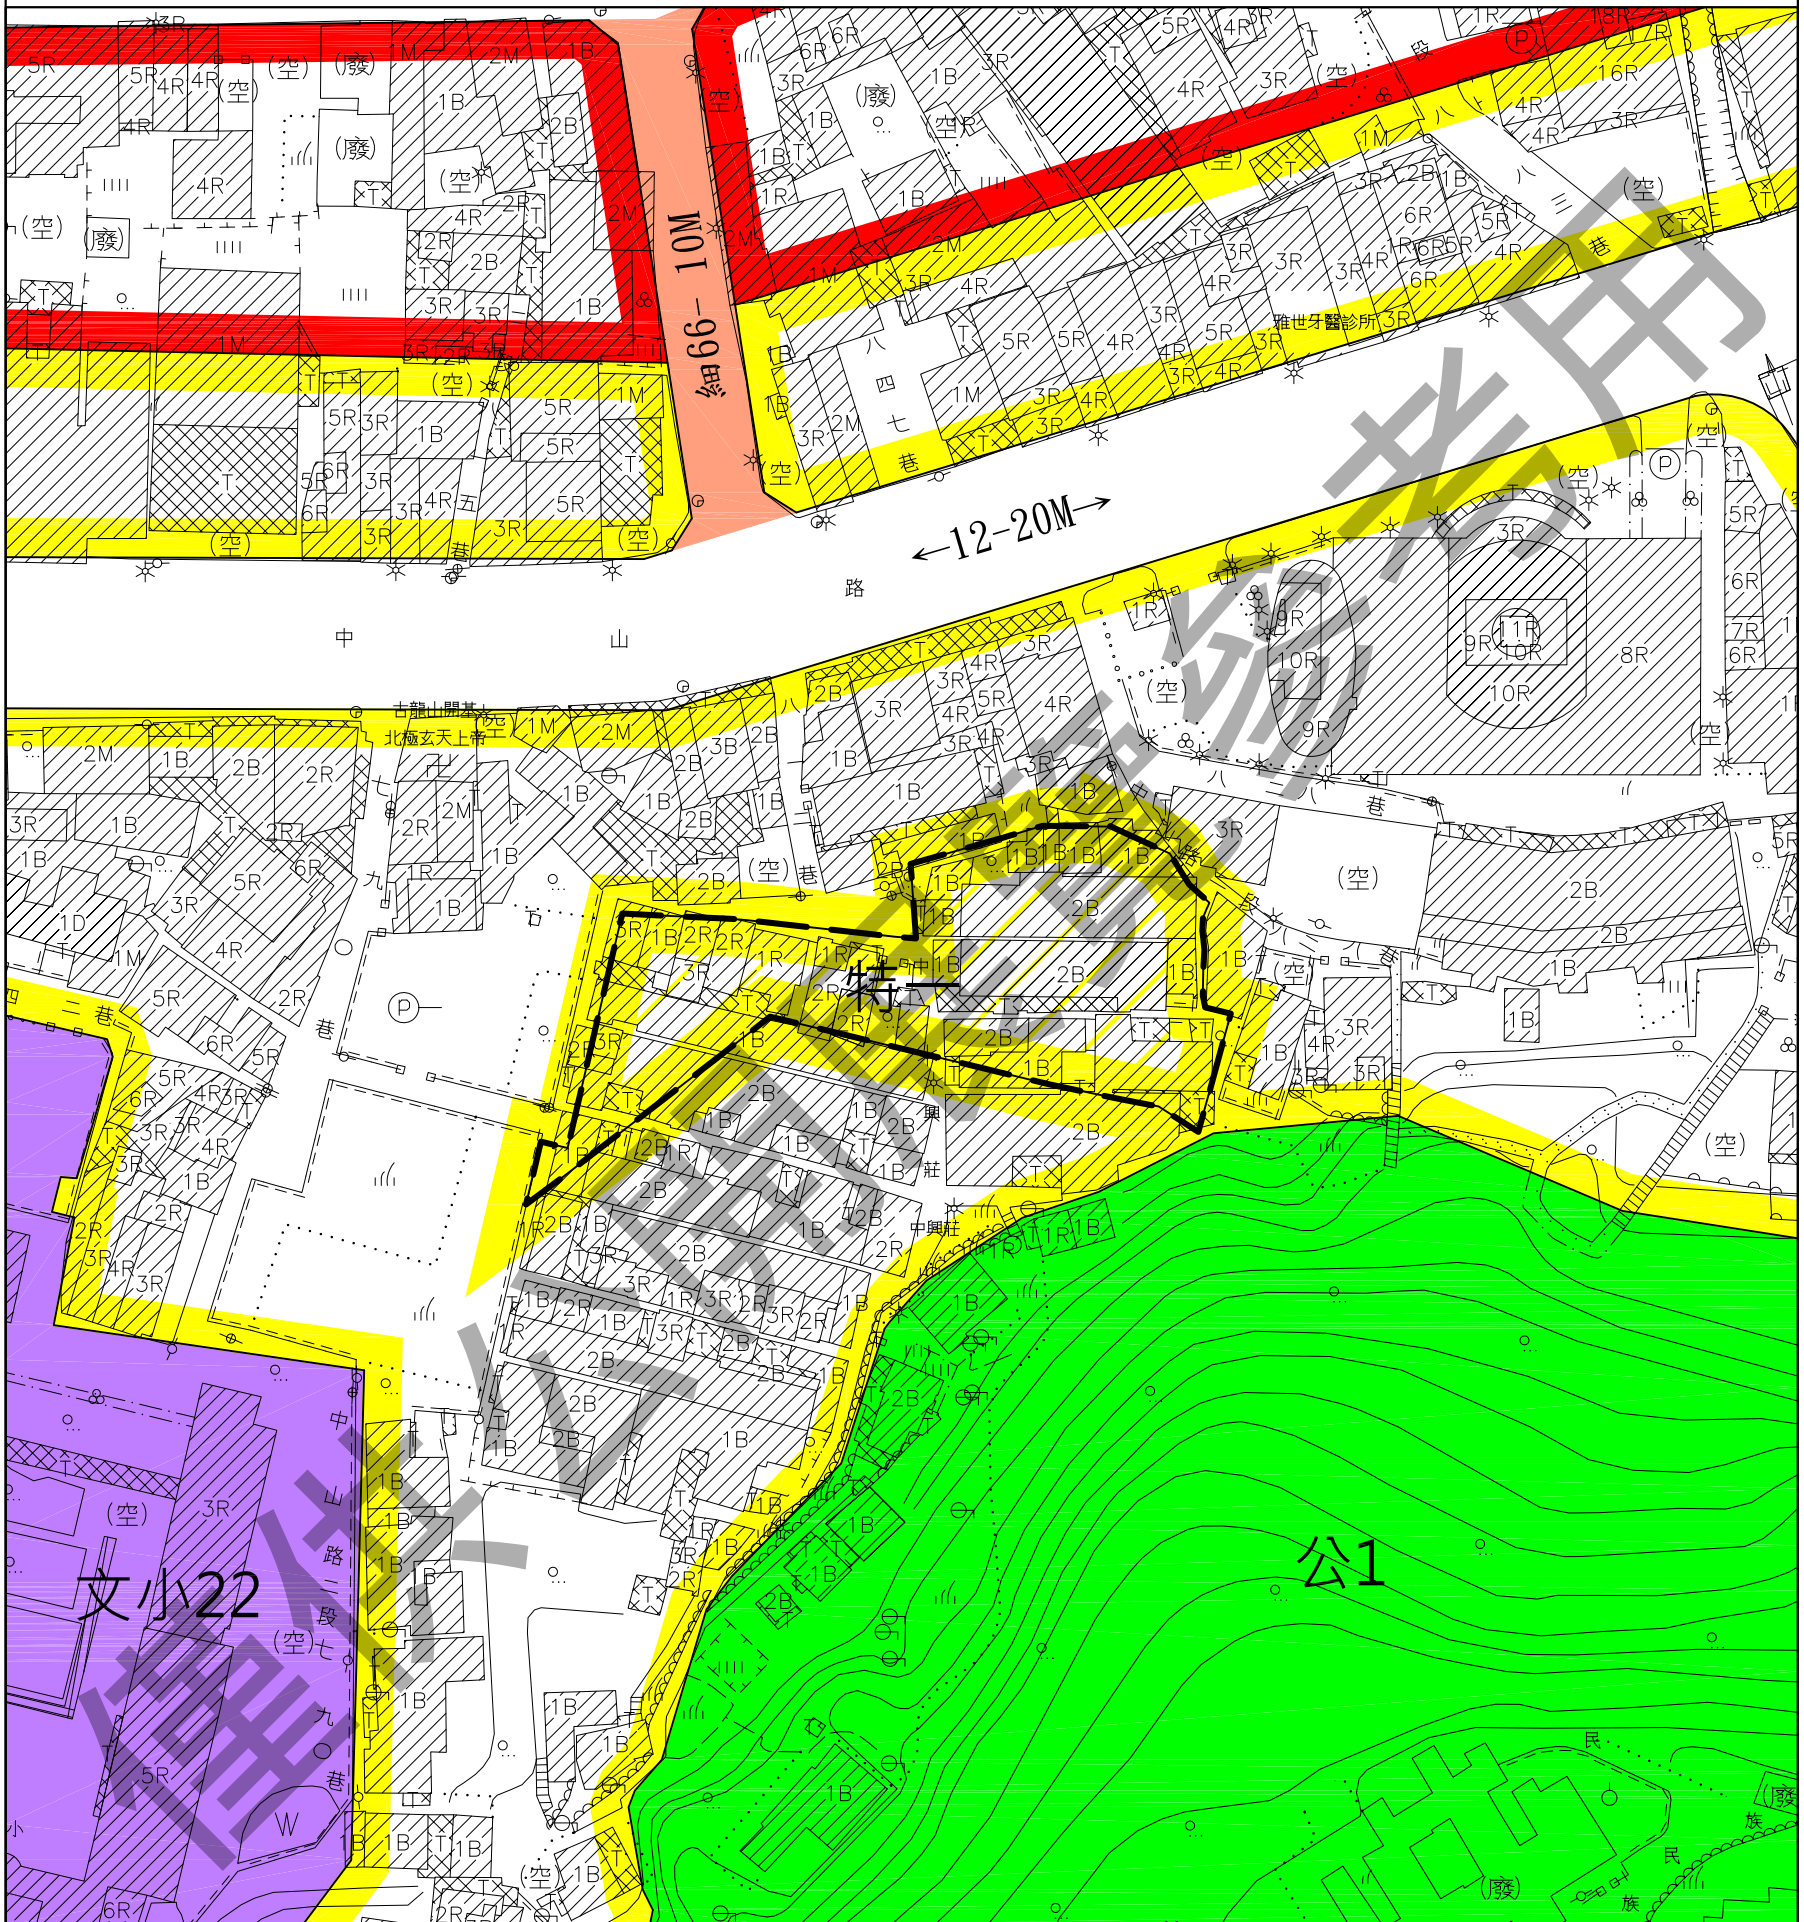

變更彰化市細部計畫（配合彰化中興莊眷村文化保存計畫容積調派）（變一案）圖

Scale: 1/1000

計畫圖例

- | | |
|--|--|
|  住宅區 |  道路 |
|  商業區 |  細部計畫道路 |
|  文 學校用地 |  變更範圍 |
|  公 公園用地 | |

變更圖例

- | | |
|--|---------------|
|  特一 | 變更住宅區為住宅區(特一) |
|--|---------------|