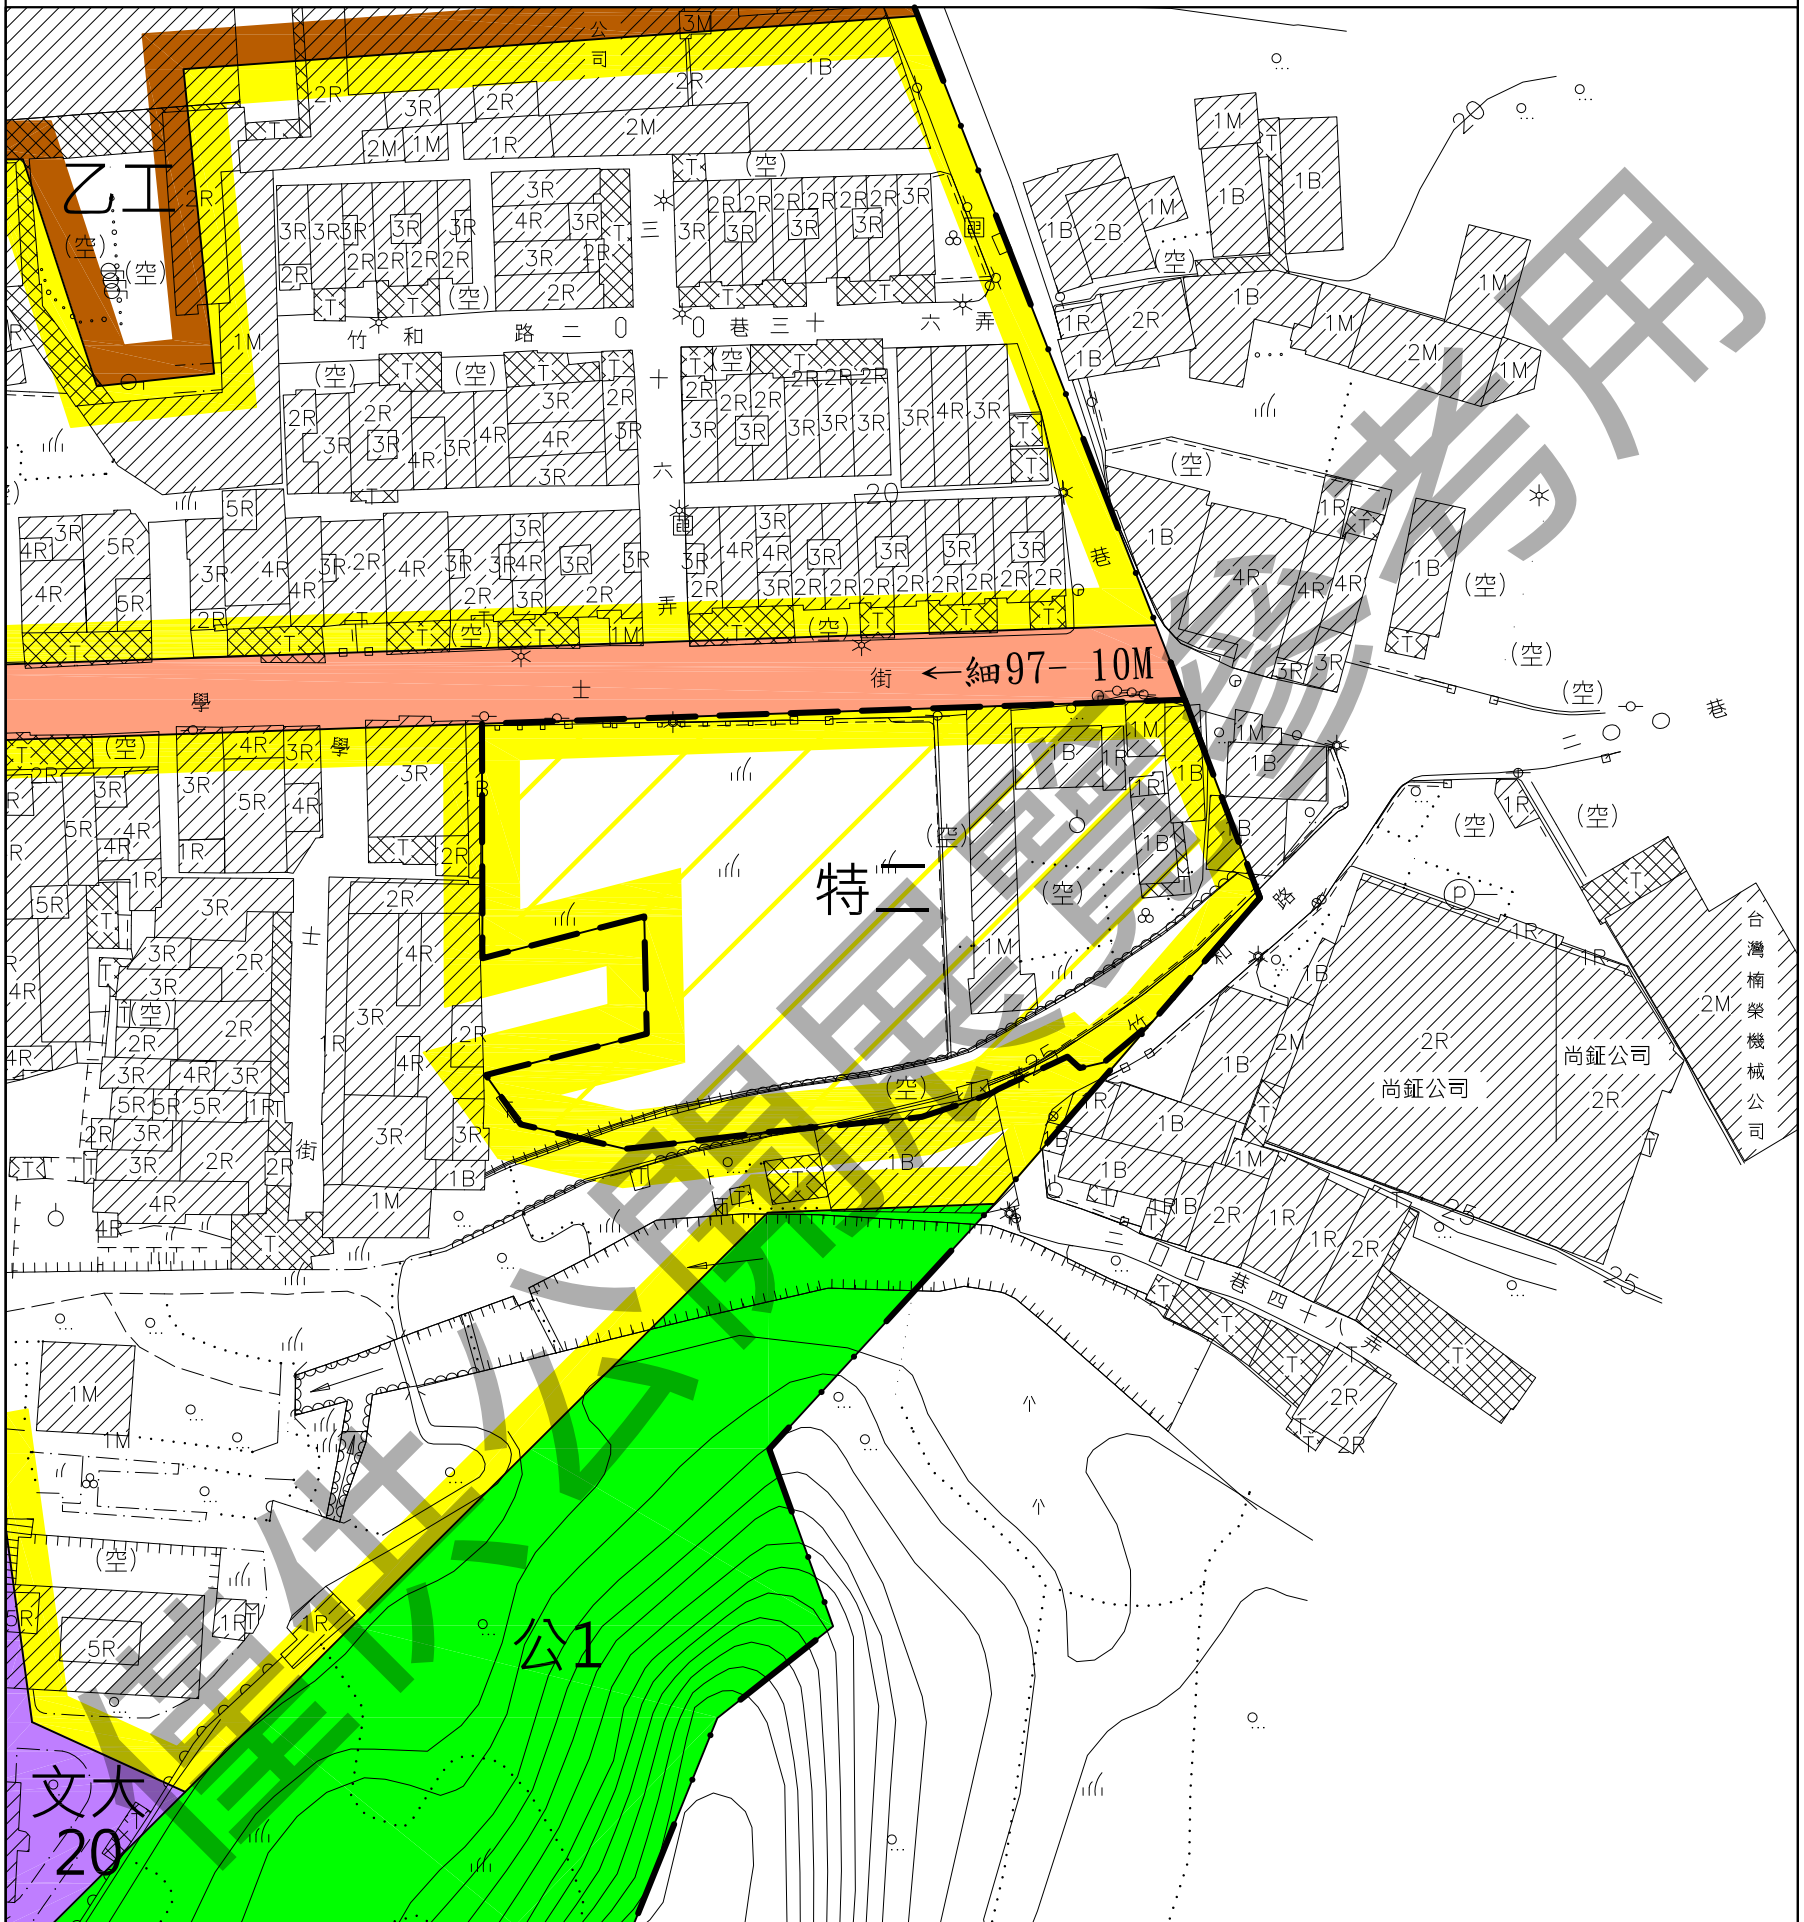

變更彰化市細部計畫（配合彰化中興莊眷村文化保存計畫容積調派）（變二案）圖

北

 Scale: 1/1000

計畫圖例

- | | |
|---|--|
|  住宅區 |  道路 |
|  乙種工業區 |  細部計畫道路 |
|  學校用地 |  都市計畫範圍 |
|  公園用地 |  變更範圍 |

變更圖例

- | |
|---|
|  變更住宅區為住宅區(特二) |
|---|