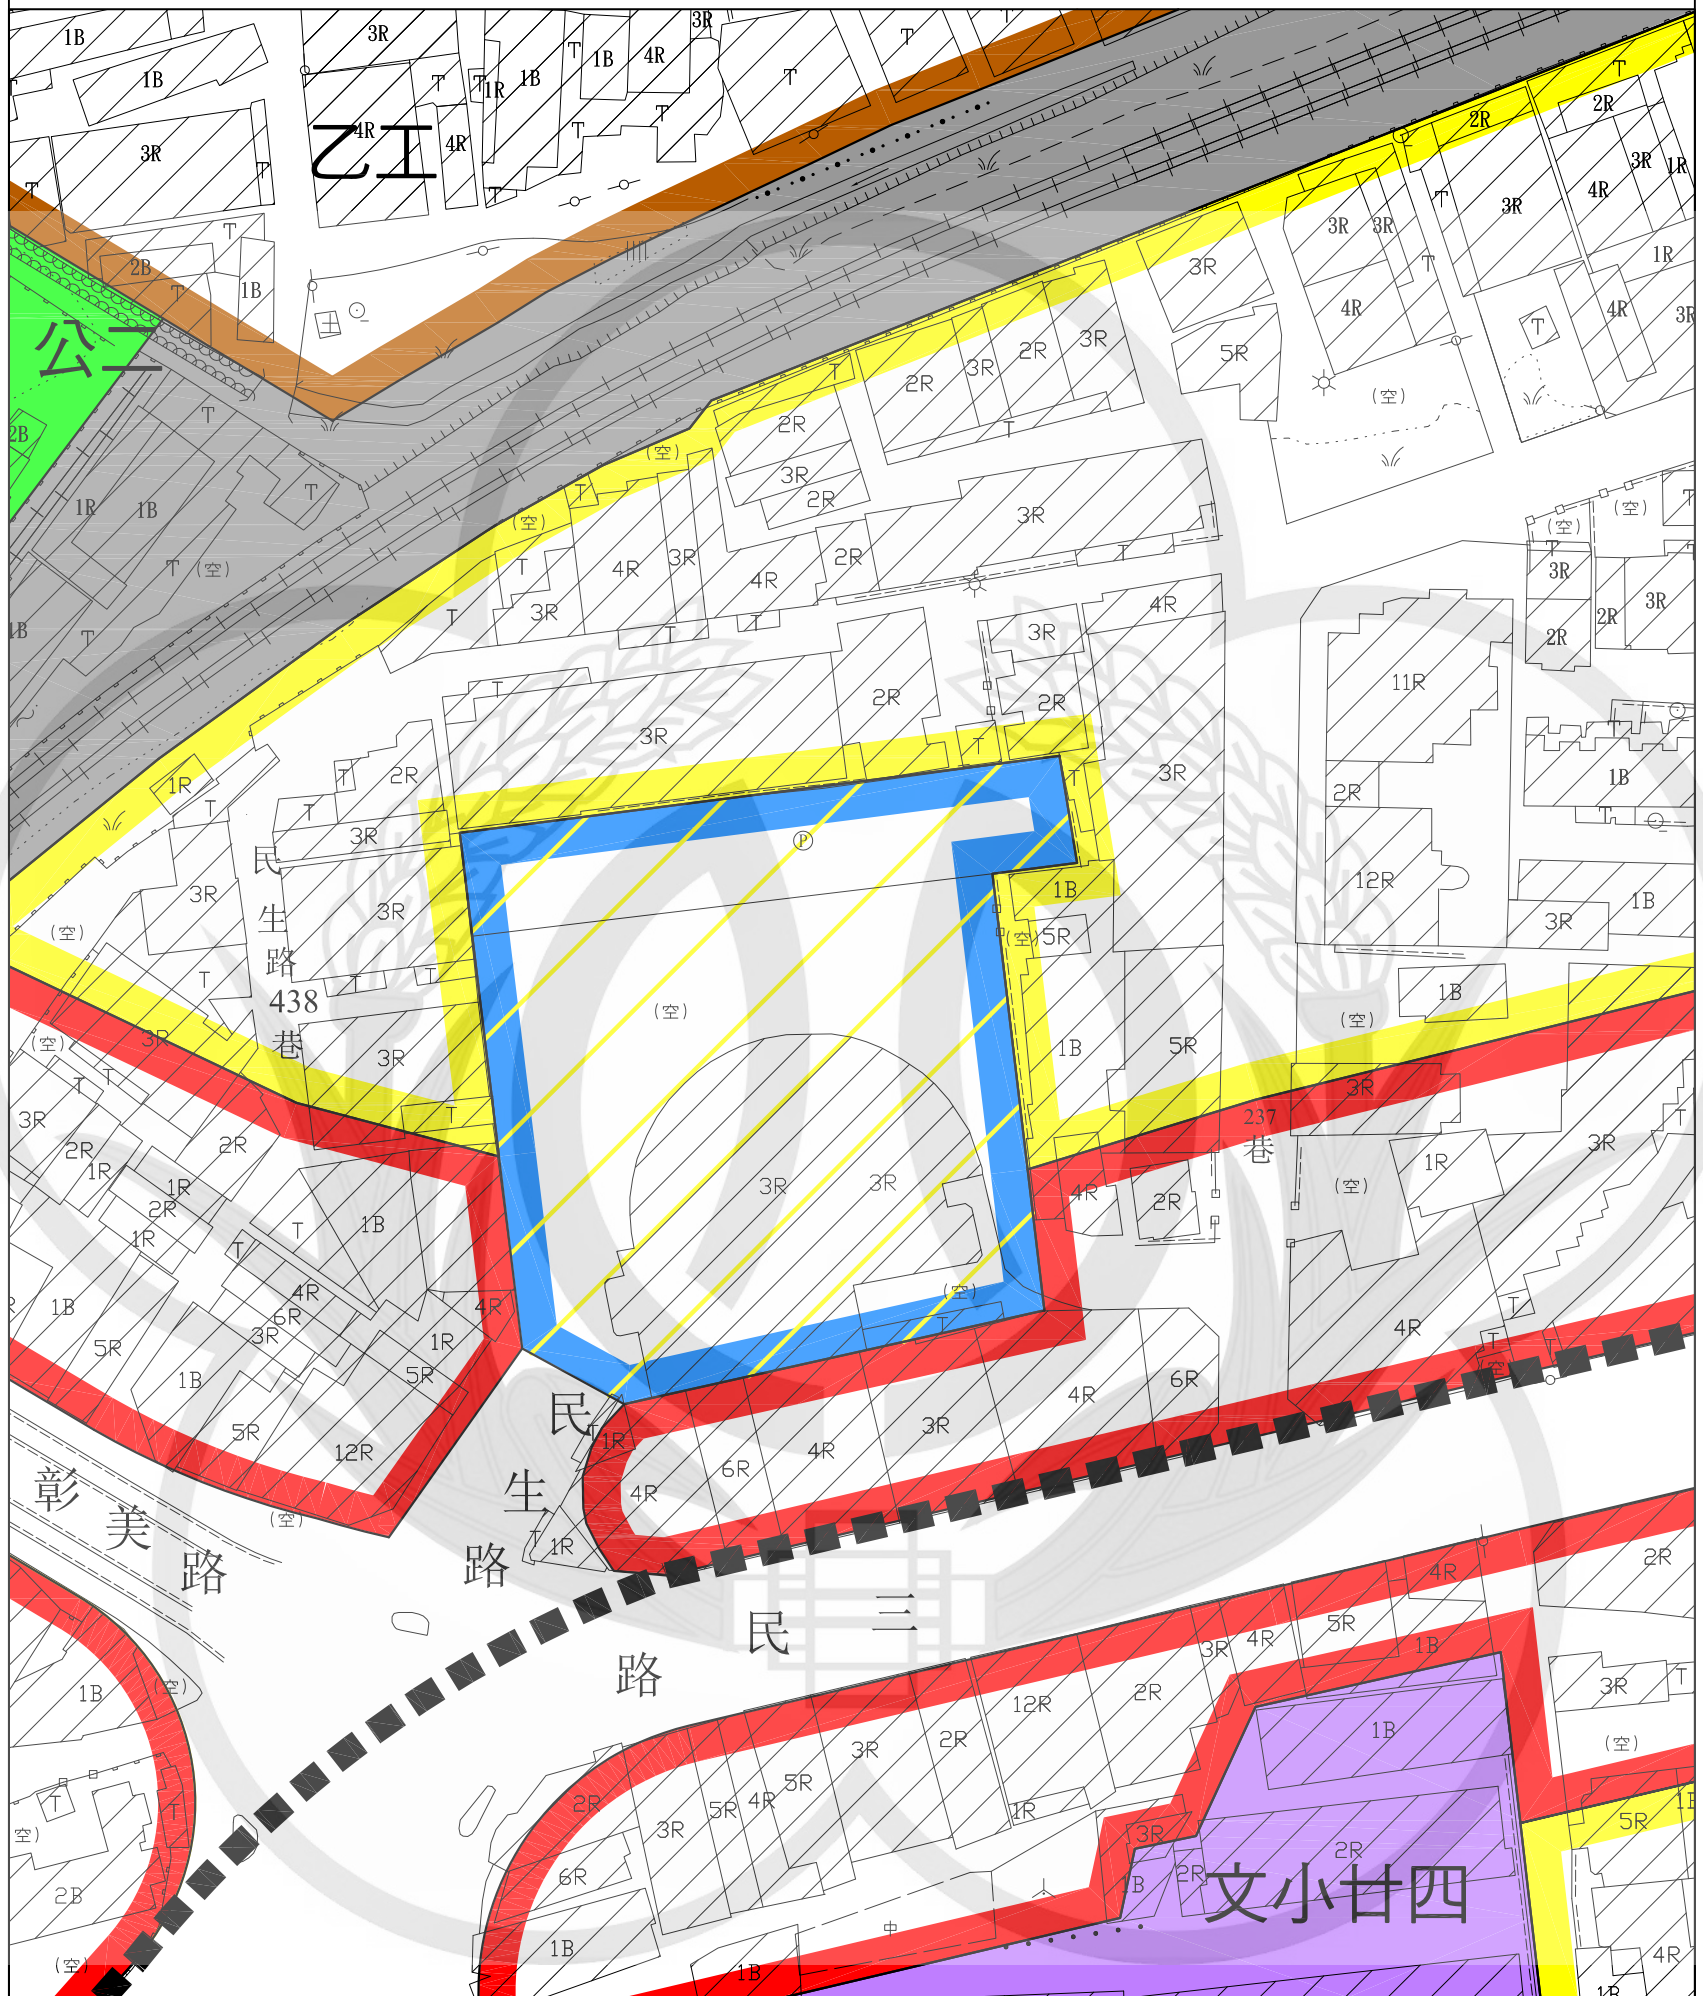

# 變更彰化市都市計畫 (配合彰化火車站北區都市更新) (變更內容明細表編號七) (第二階段) 圖

## 圖例

- |   |  |
|---|--|
|  住宅區   |  文 學校用地 |
|  商業區   |  鐵路用地   |
|  乙種工業區 |  道路用地   |
|  公園用地  |  更新地區   |

## 變更圖例

- |   |
|---|
|  變更車站專用區為住宅區 |
|---|

比例尺：一千分之一