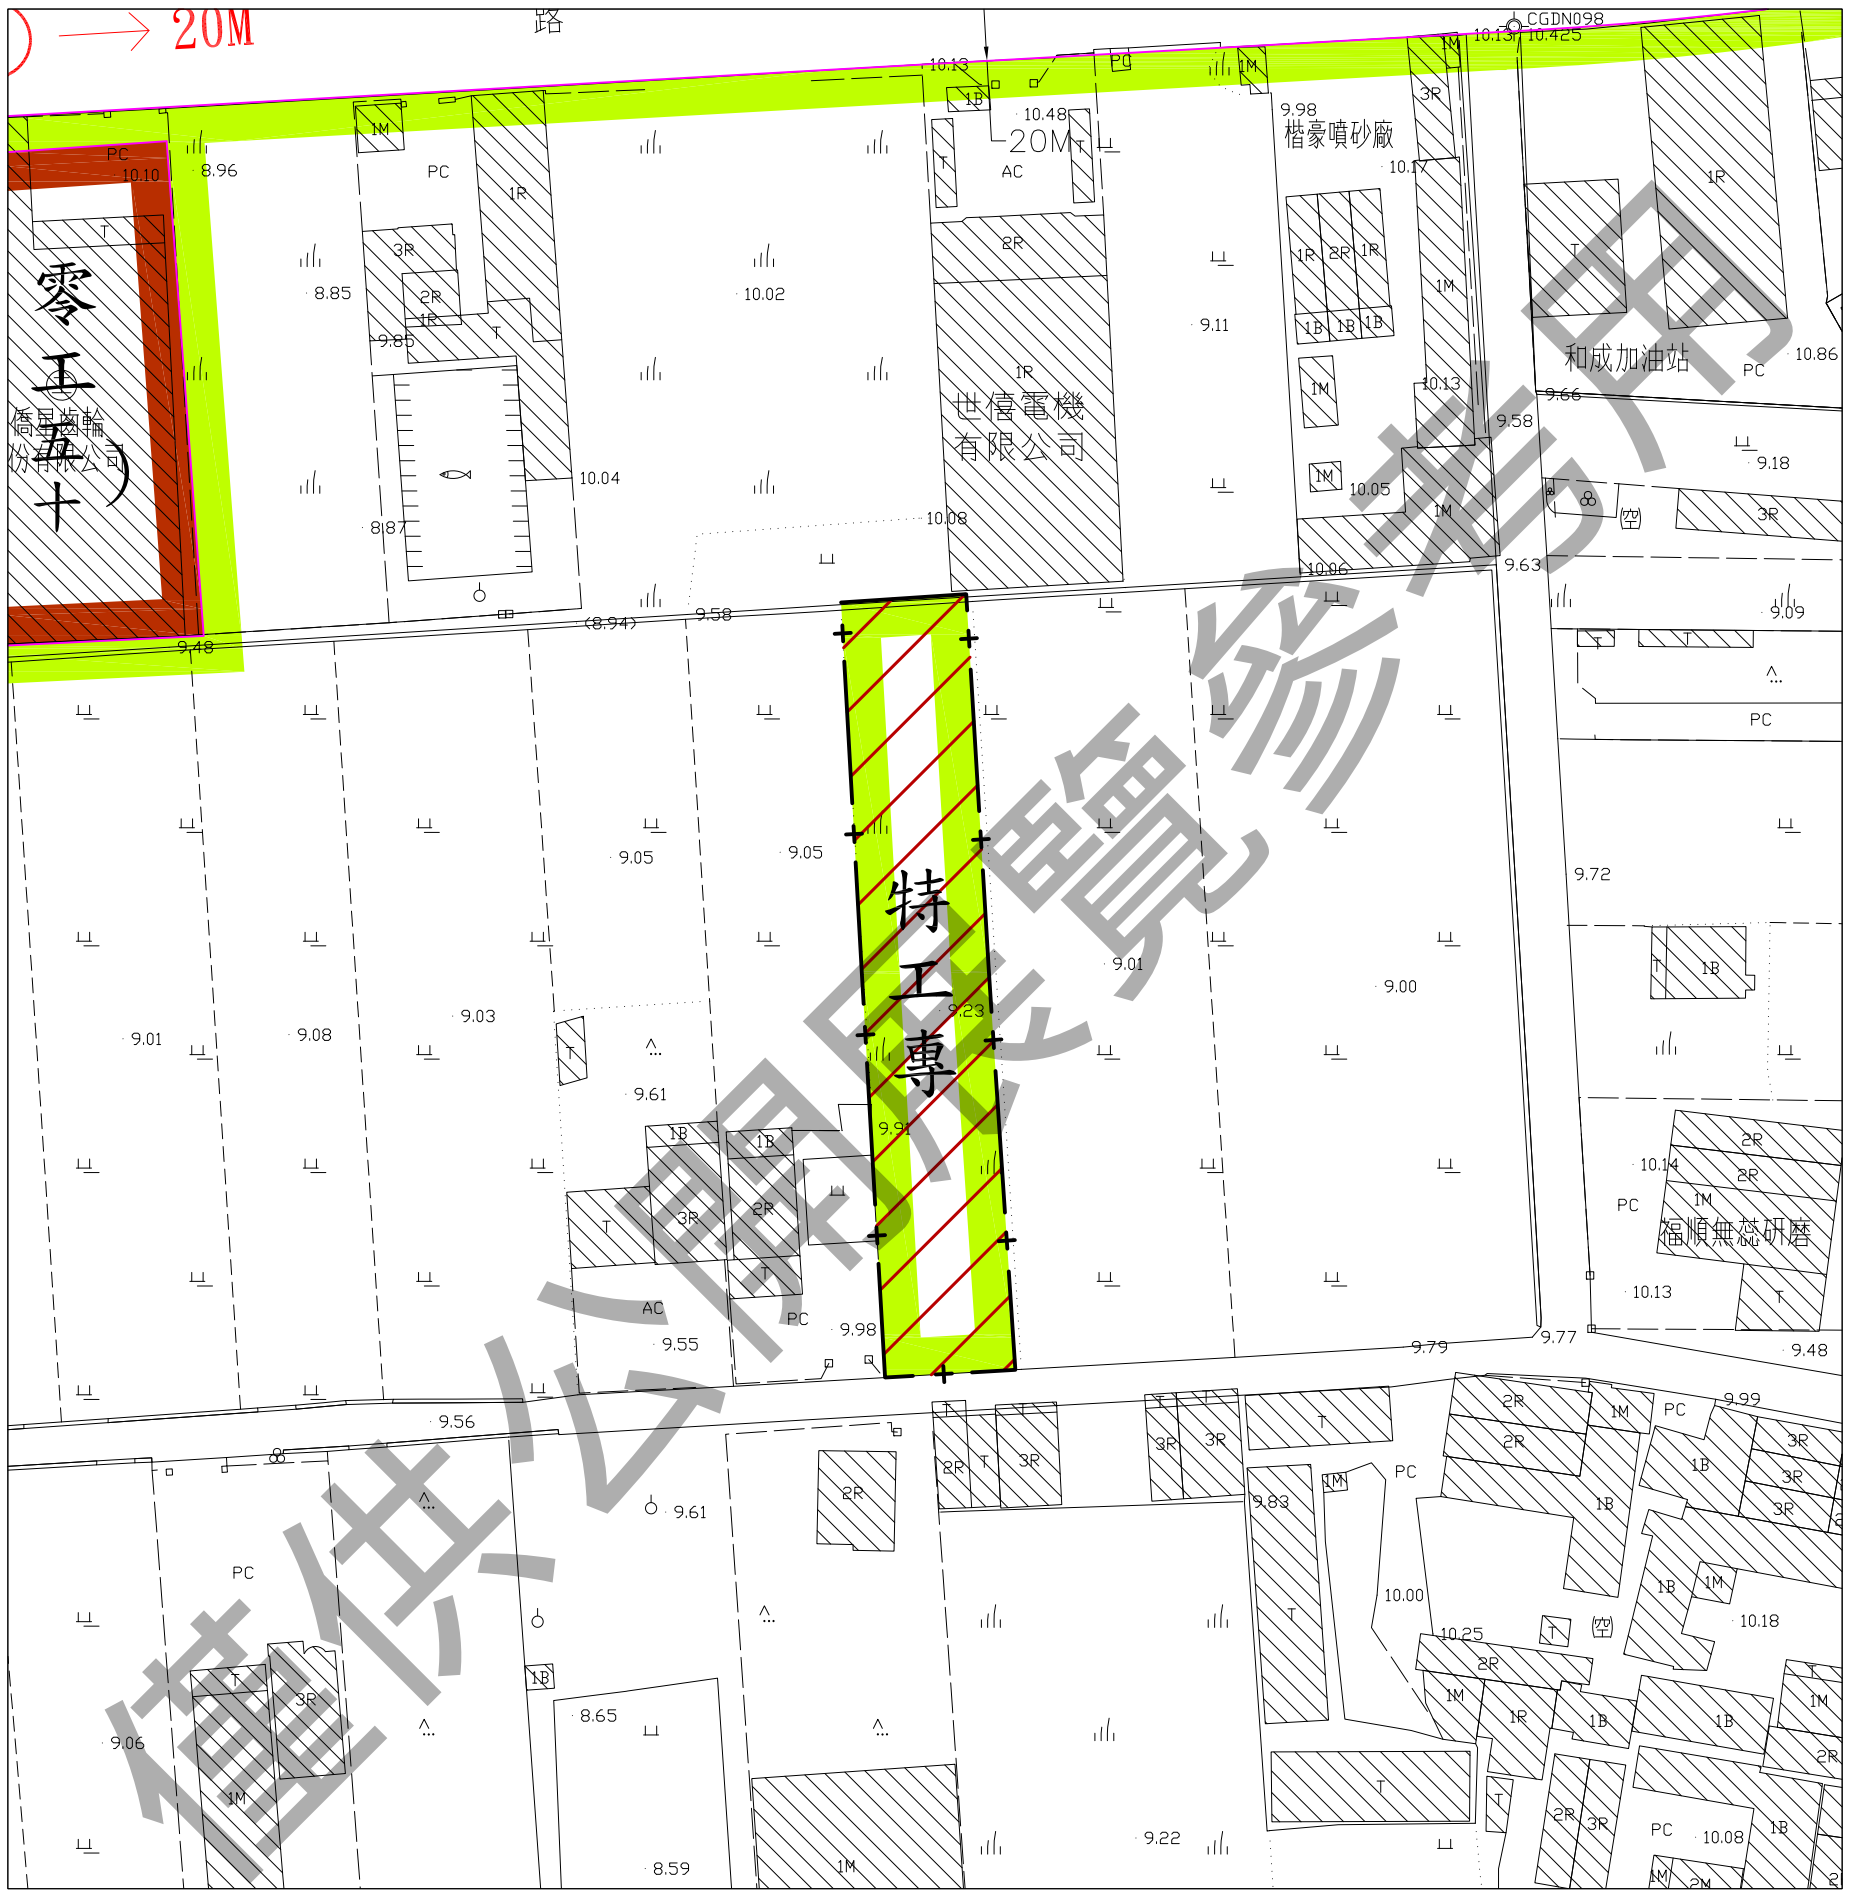

變更高速公路彰化交流道附近特定區計畫（部分農業區為特定工廠專用區）主要計畫（配合鋁穎實業有限公司二廠取得特定工廠登記）圖

計畫圖例

- 住宅區
- 零星工業區
- 農業區
- 道路用地

變更圖例

- 變更農業區為特定工廠專用區

比例尺: 1/1000

註：除標示變更者外，均以現行計畫為準。