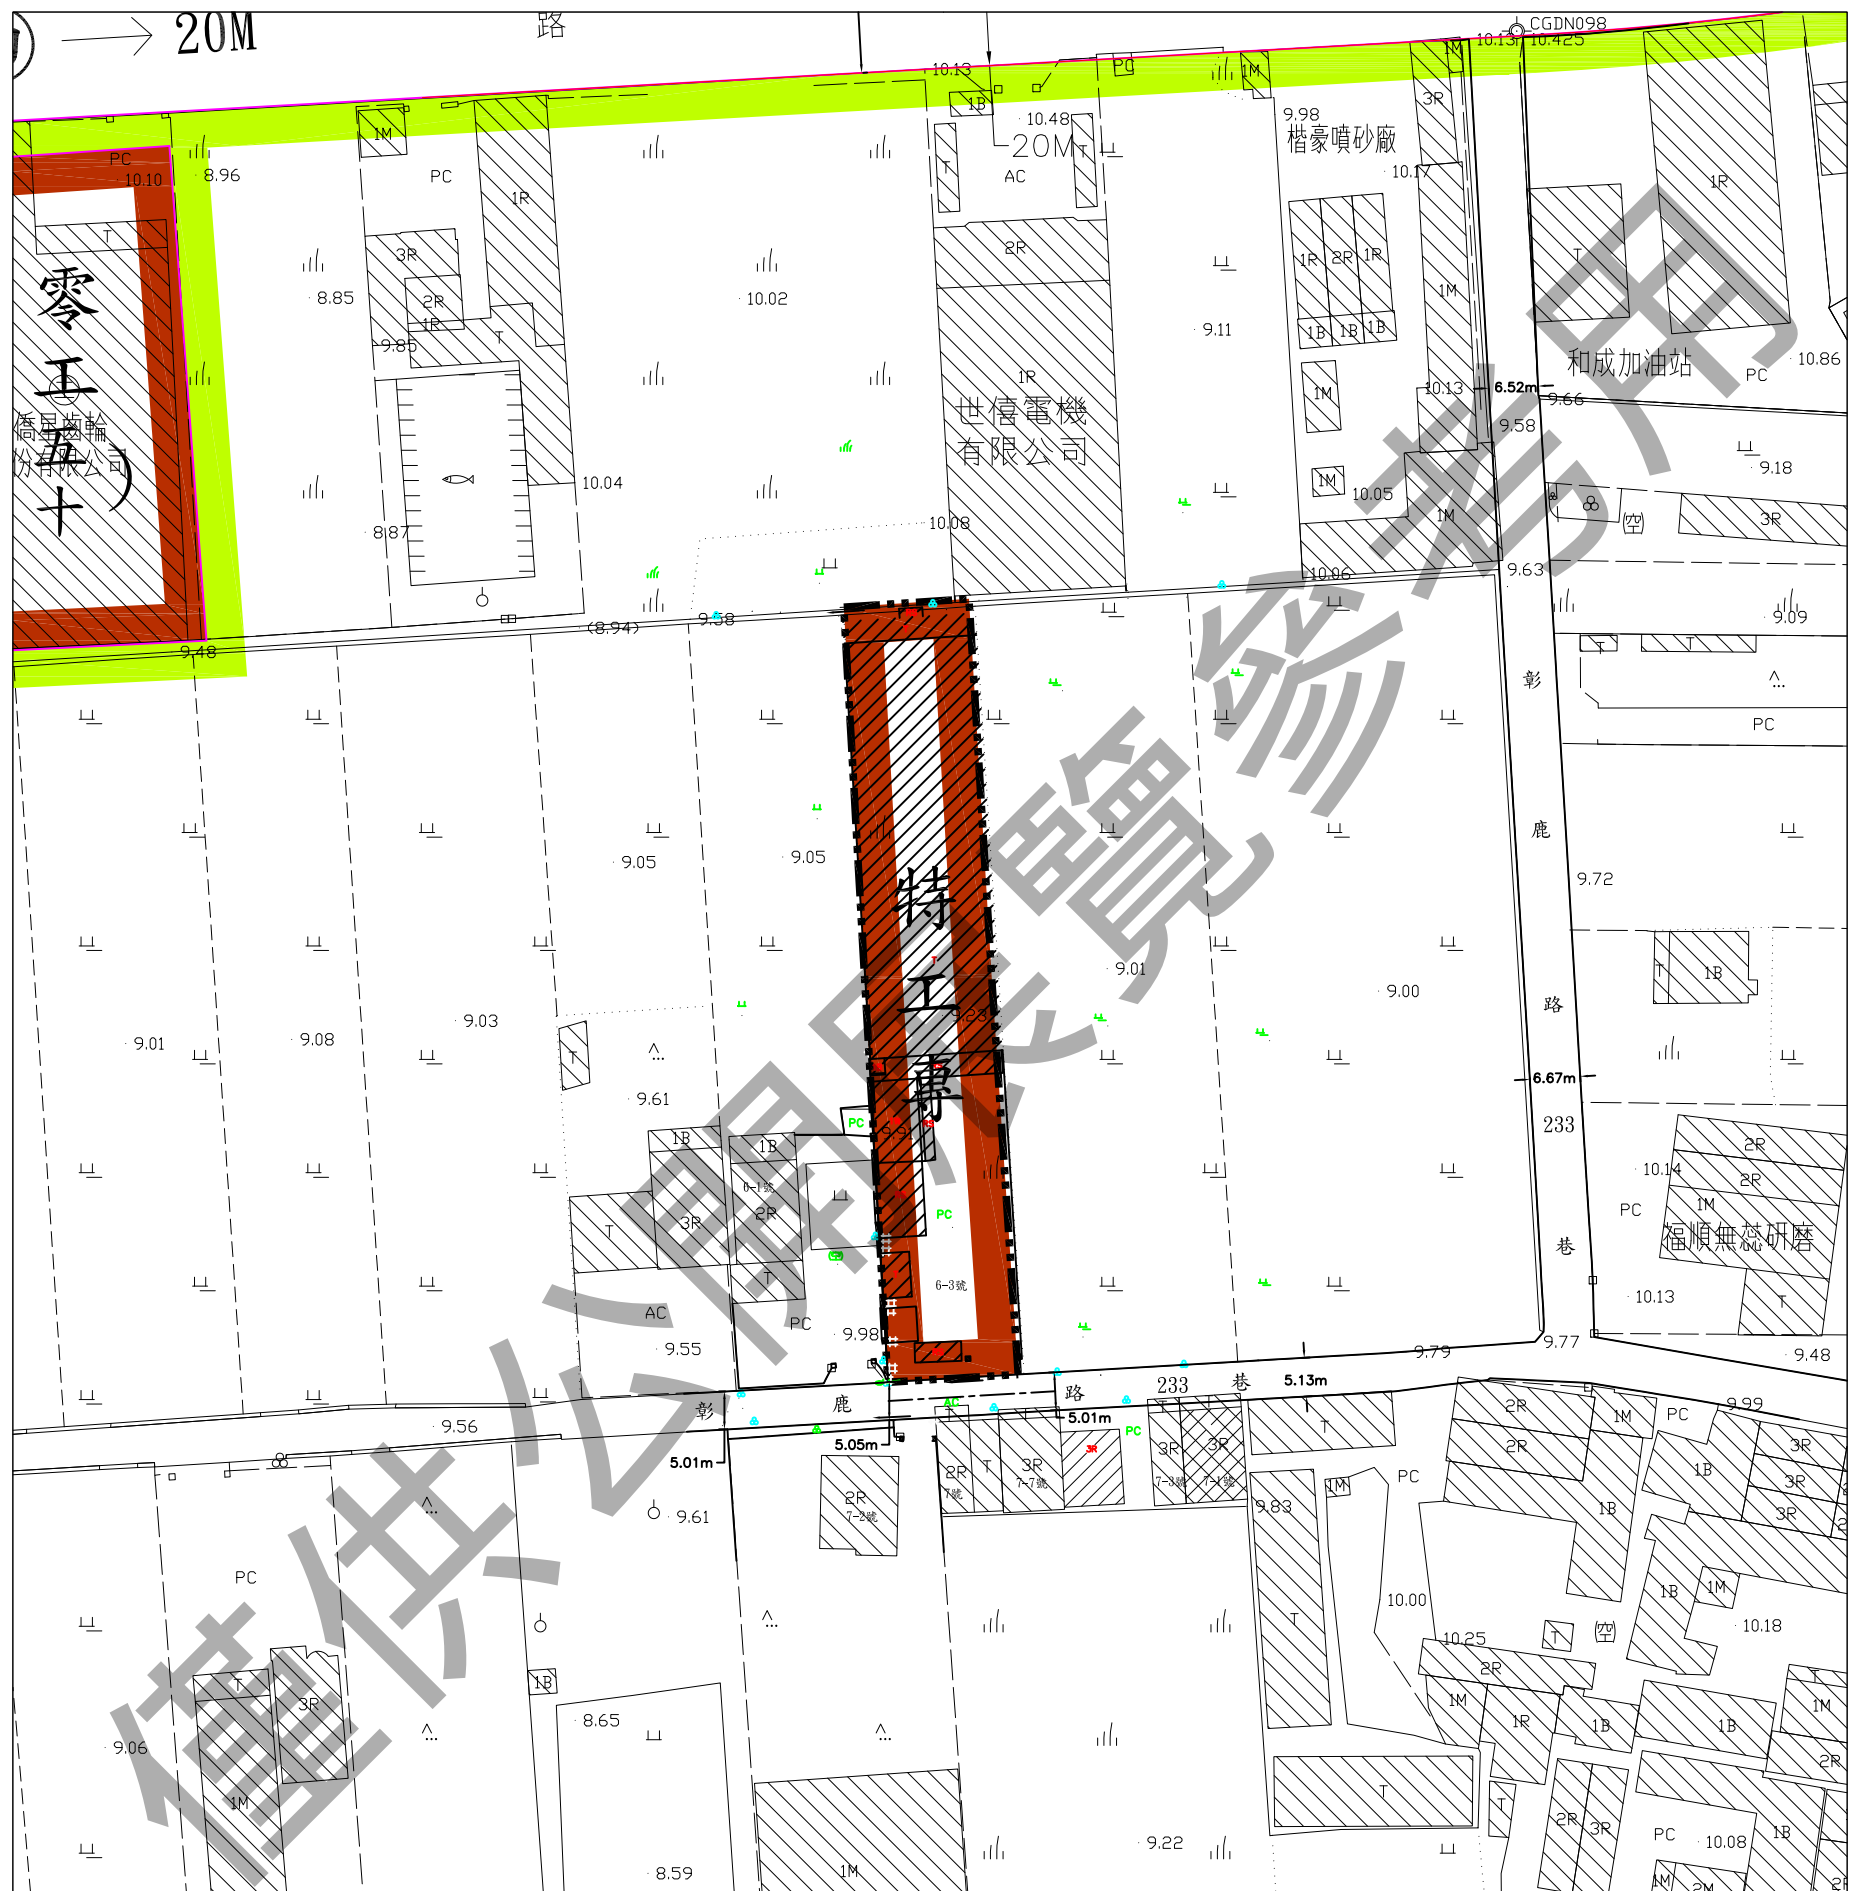

# 擬定高速公路彰化交流道附近特定區計畫(部分農業區為特定工廠專用區)(配合鋁穎實業有限公司二廠特定工廠登記)細部計畫圖

## 計畫圖例

- |   |   |
|---|---|
|  住宅區   |  細部計畫範圍  |
|  零星工業區 |  特定工廠專用區 |
|  農業區   |   |
|  道路用地  |   |

比例尺:1/1000

註：除標示變更者外，均以現行計畫為準。