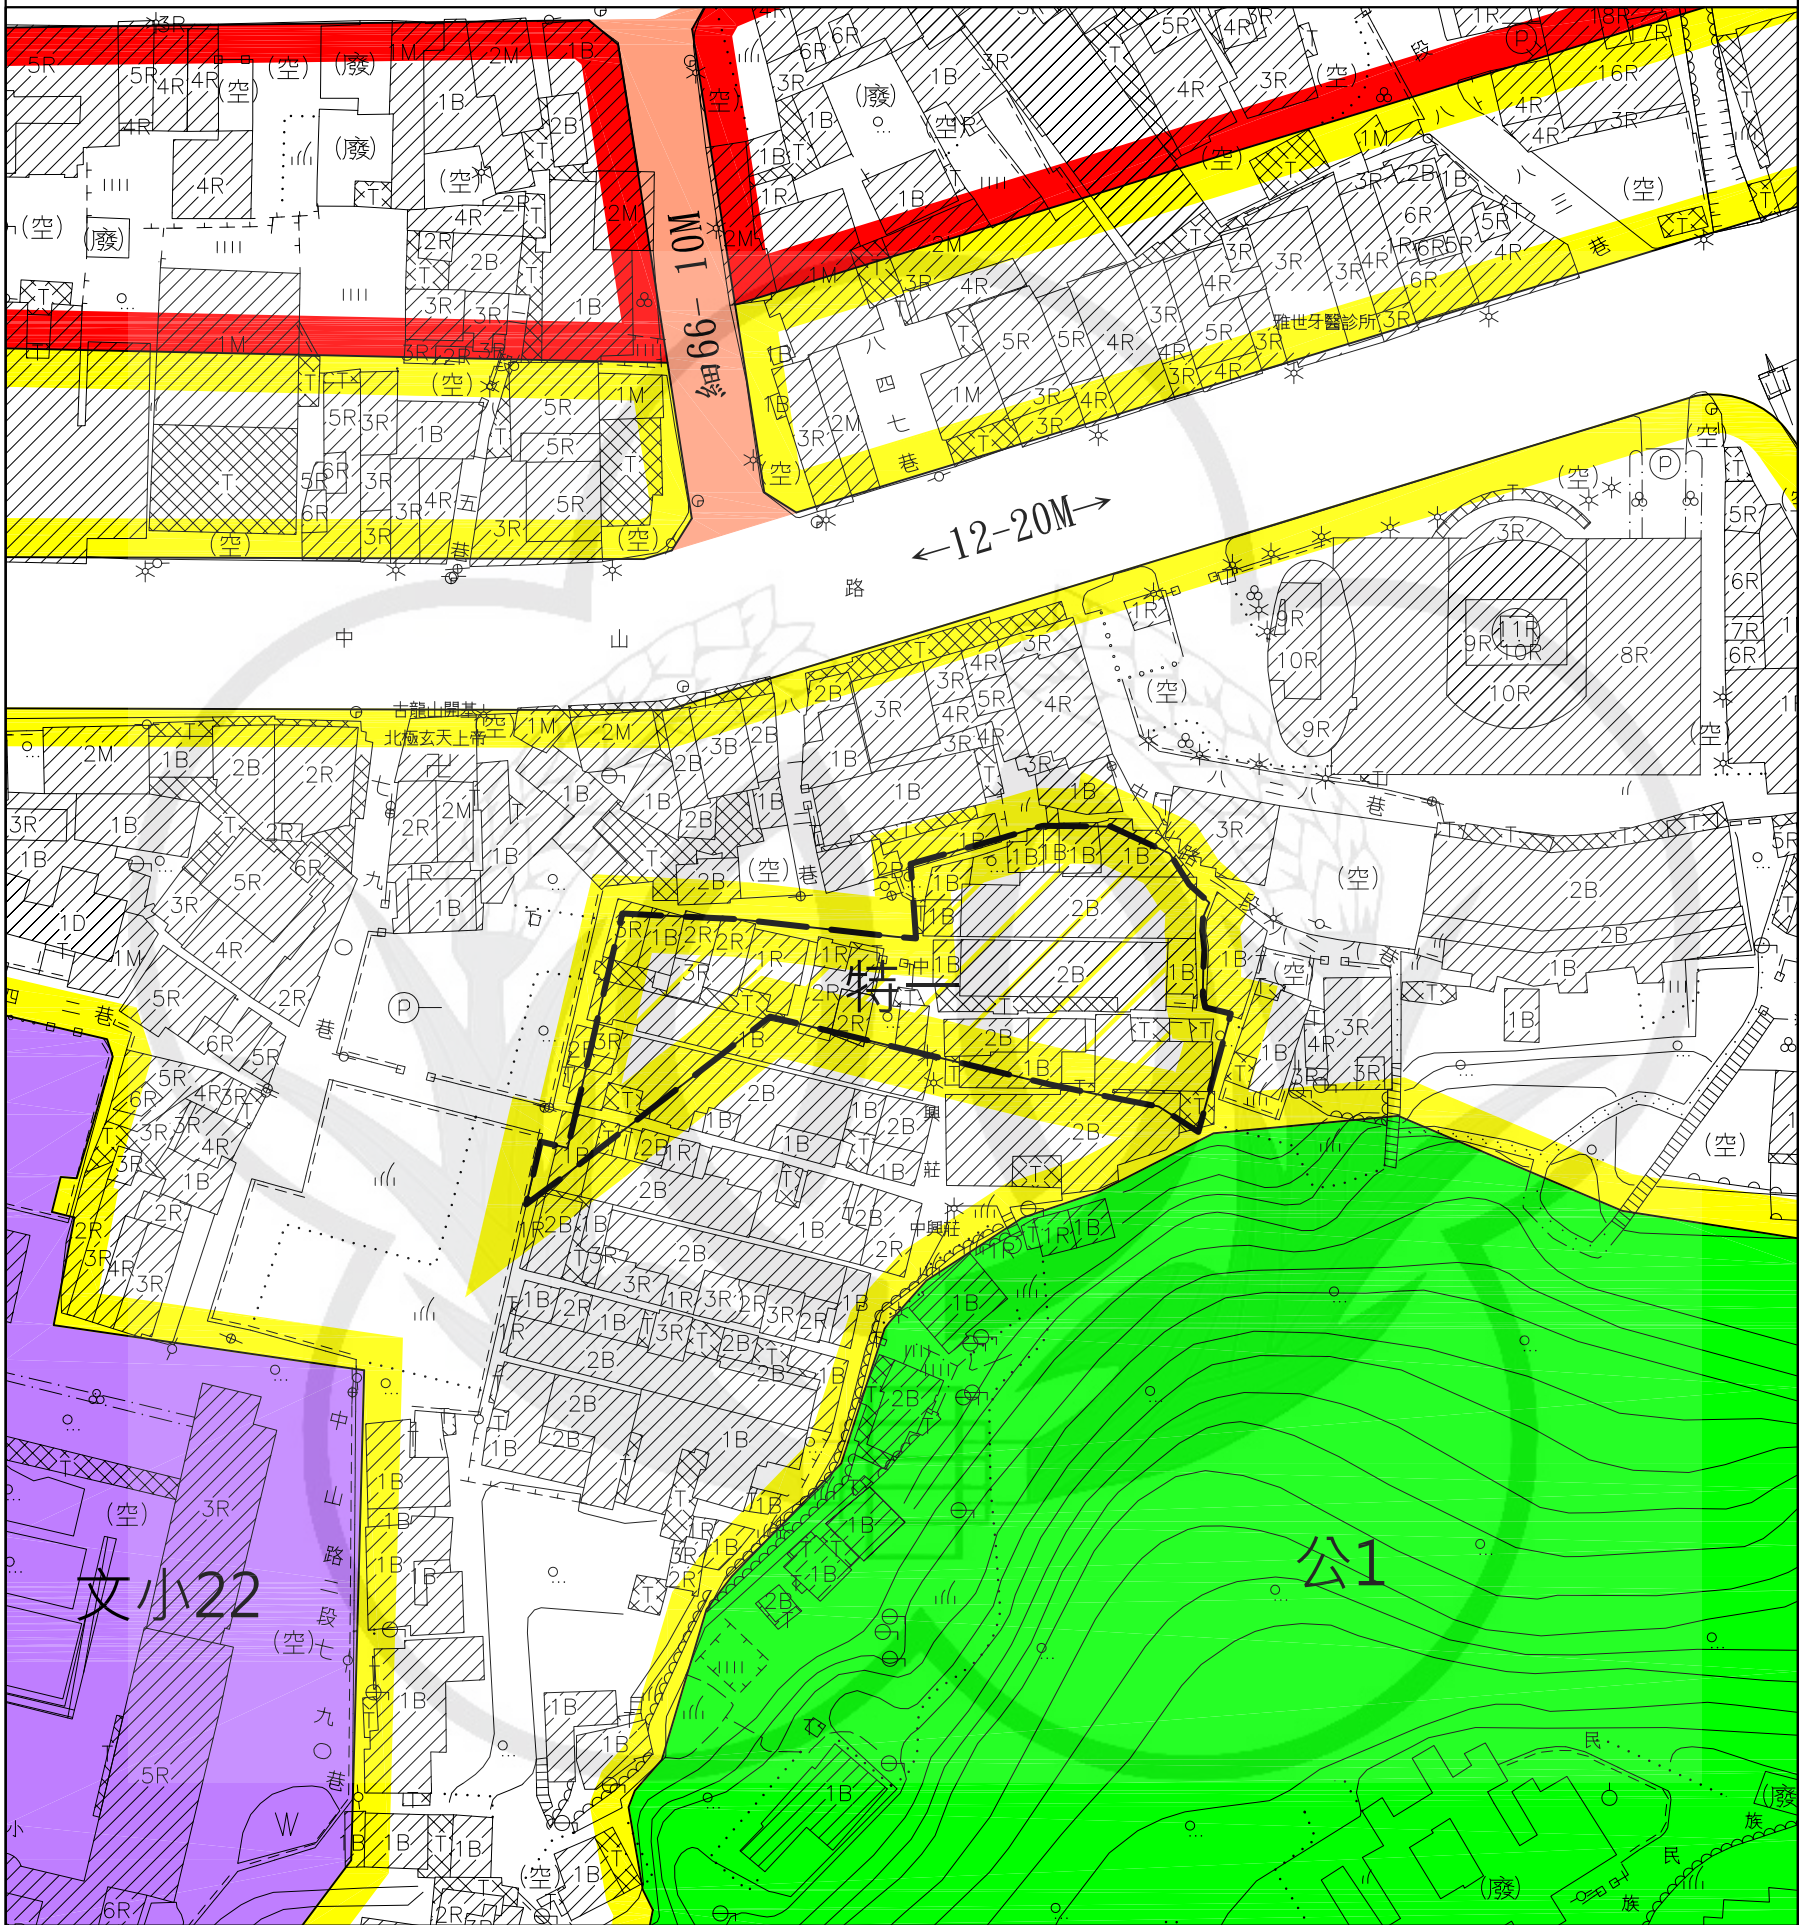

變更彰化市細部計畫（配合彰化中興莊眷村文化保存計畫容積調派）（變一案）圖

Scale: 1/1000

計畫圖例

- | | |
|--|--|
|  住宅區 |  道路 |
|  商業區 |  細部計畫道路 |
|  文 學校用地 |  變更範圍 |
|  公 公園用地 | |

變更圖例

- | |
|---|
|  變更住宅區為住宅區(特一) |
|---|