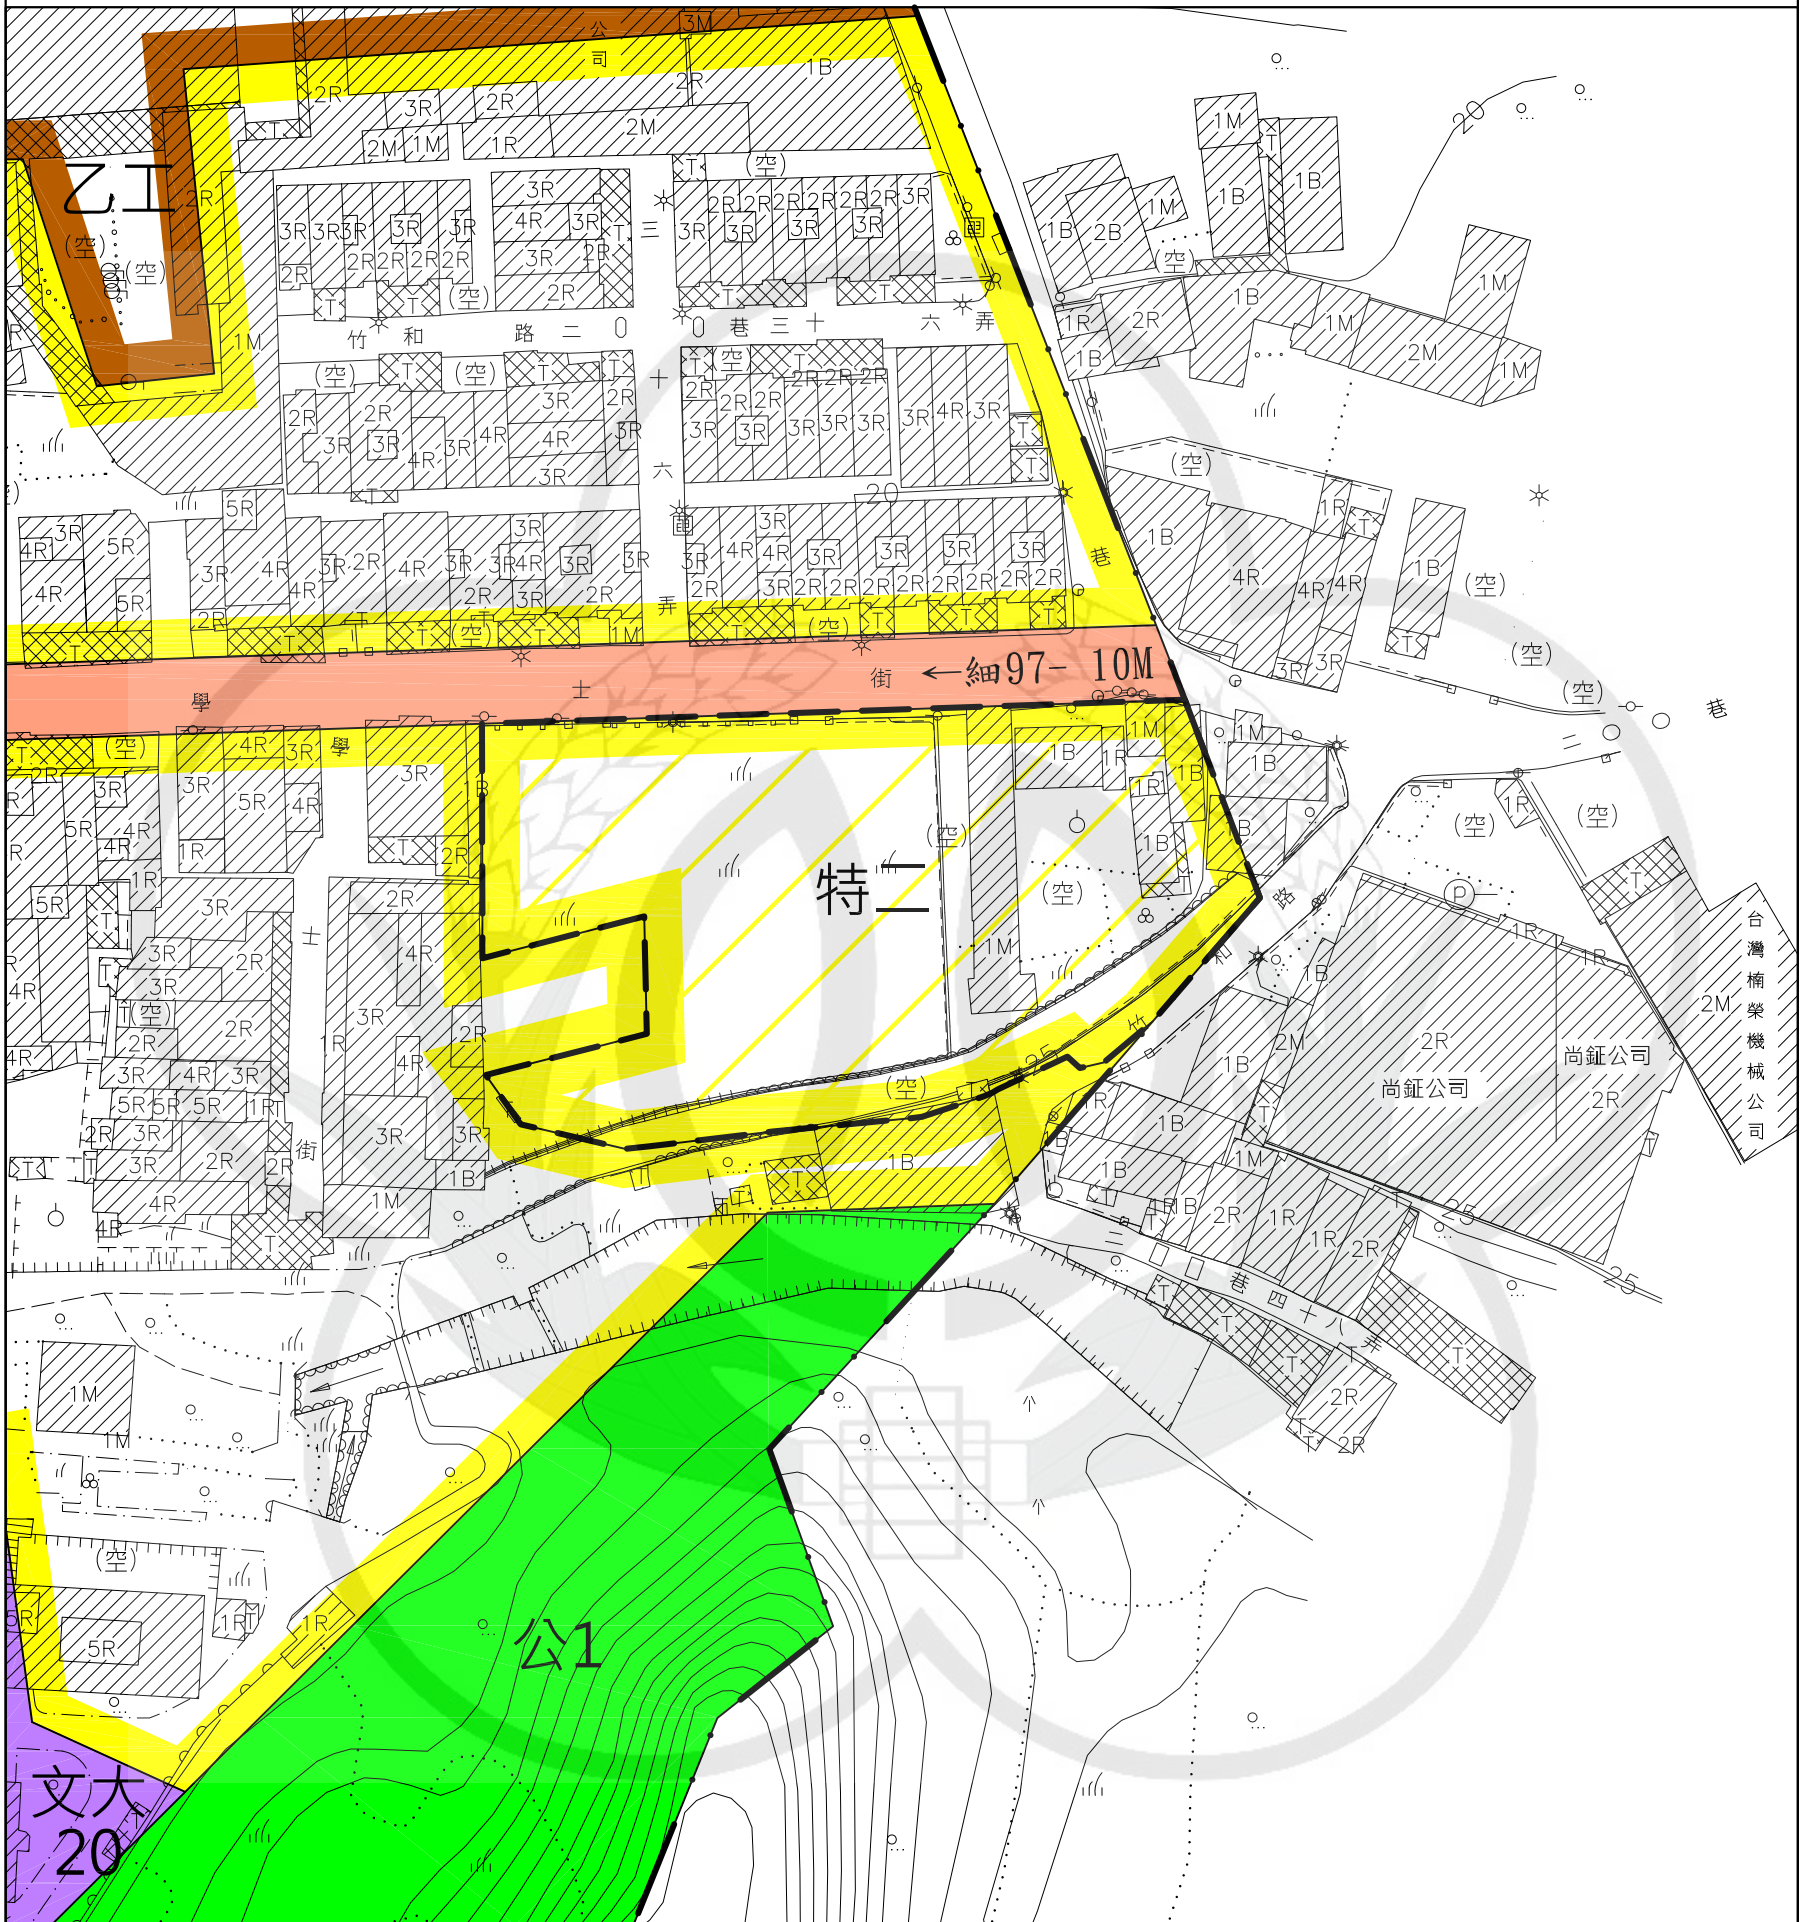

# 變更彰化市細部計畫（配合彰化中興莊眷村文化保存計畫容積調派）（變二案）圖

北  
  
 Scale: 1/1000

## 計畫圖例

- |  |  |
|--|--|
|  住宅區    |  道路     |
|  乙種工業區  |  細部計畫道路 |
|  文 學校用地 |  都市計畫範圍 |
|  公 公園用地 |  變更範圍   |