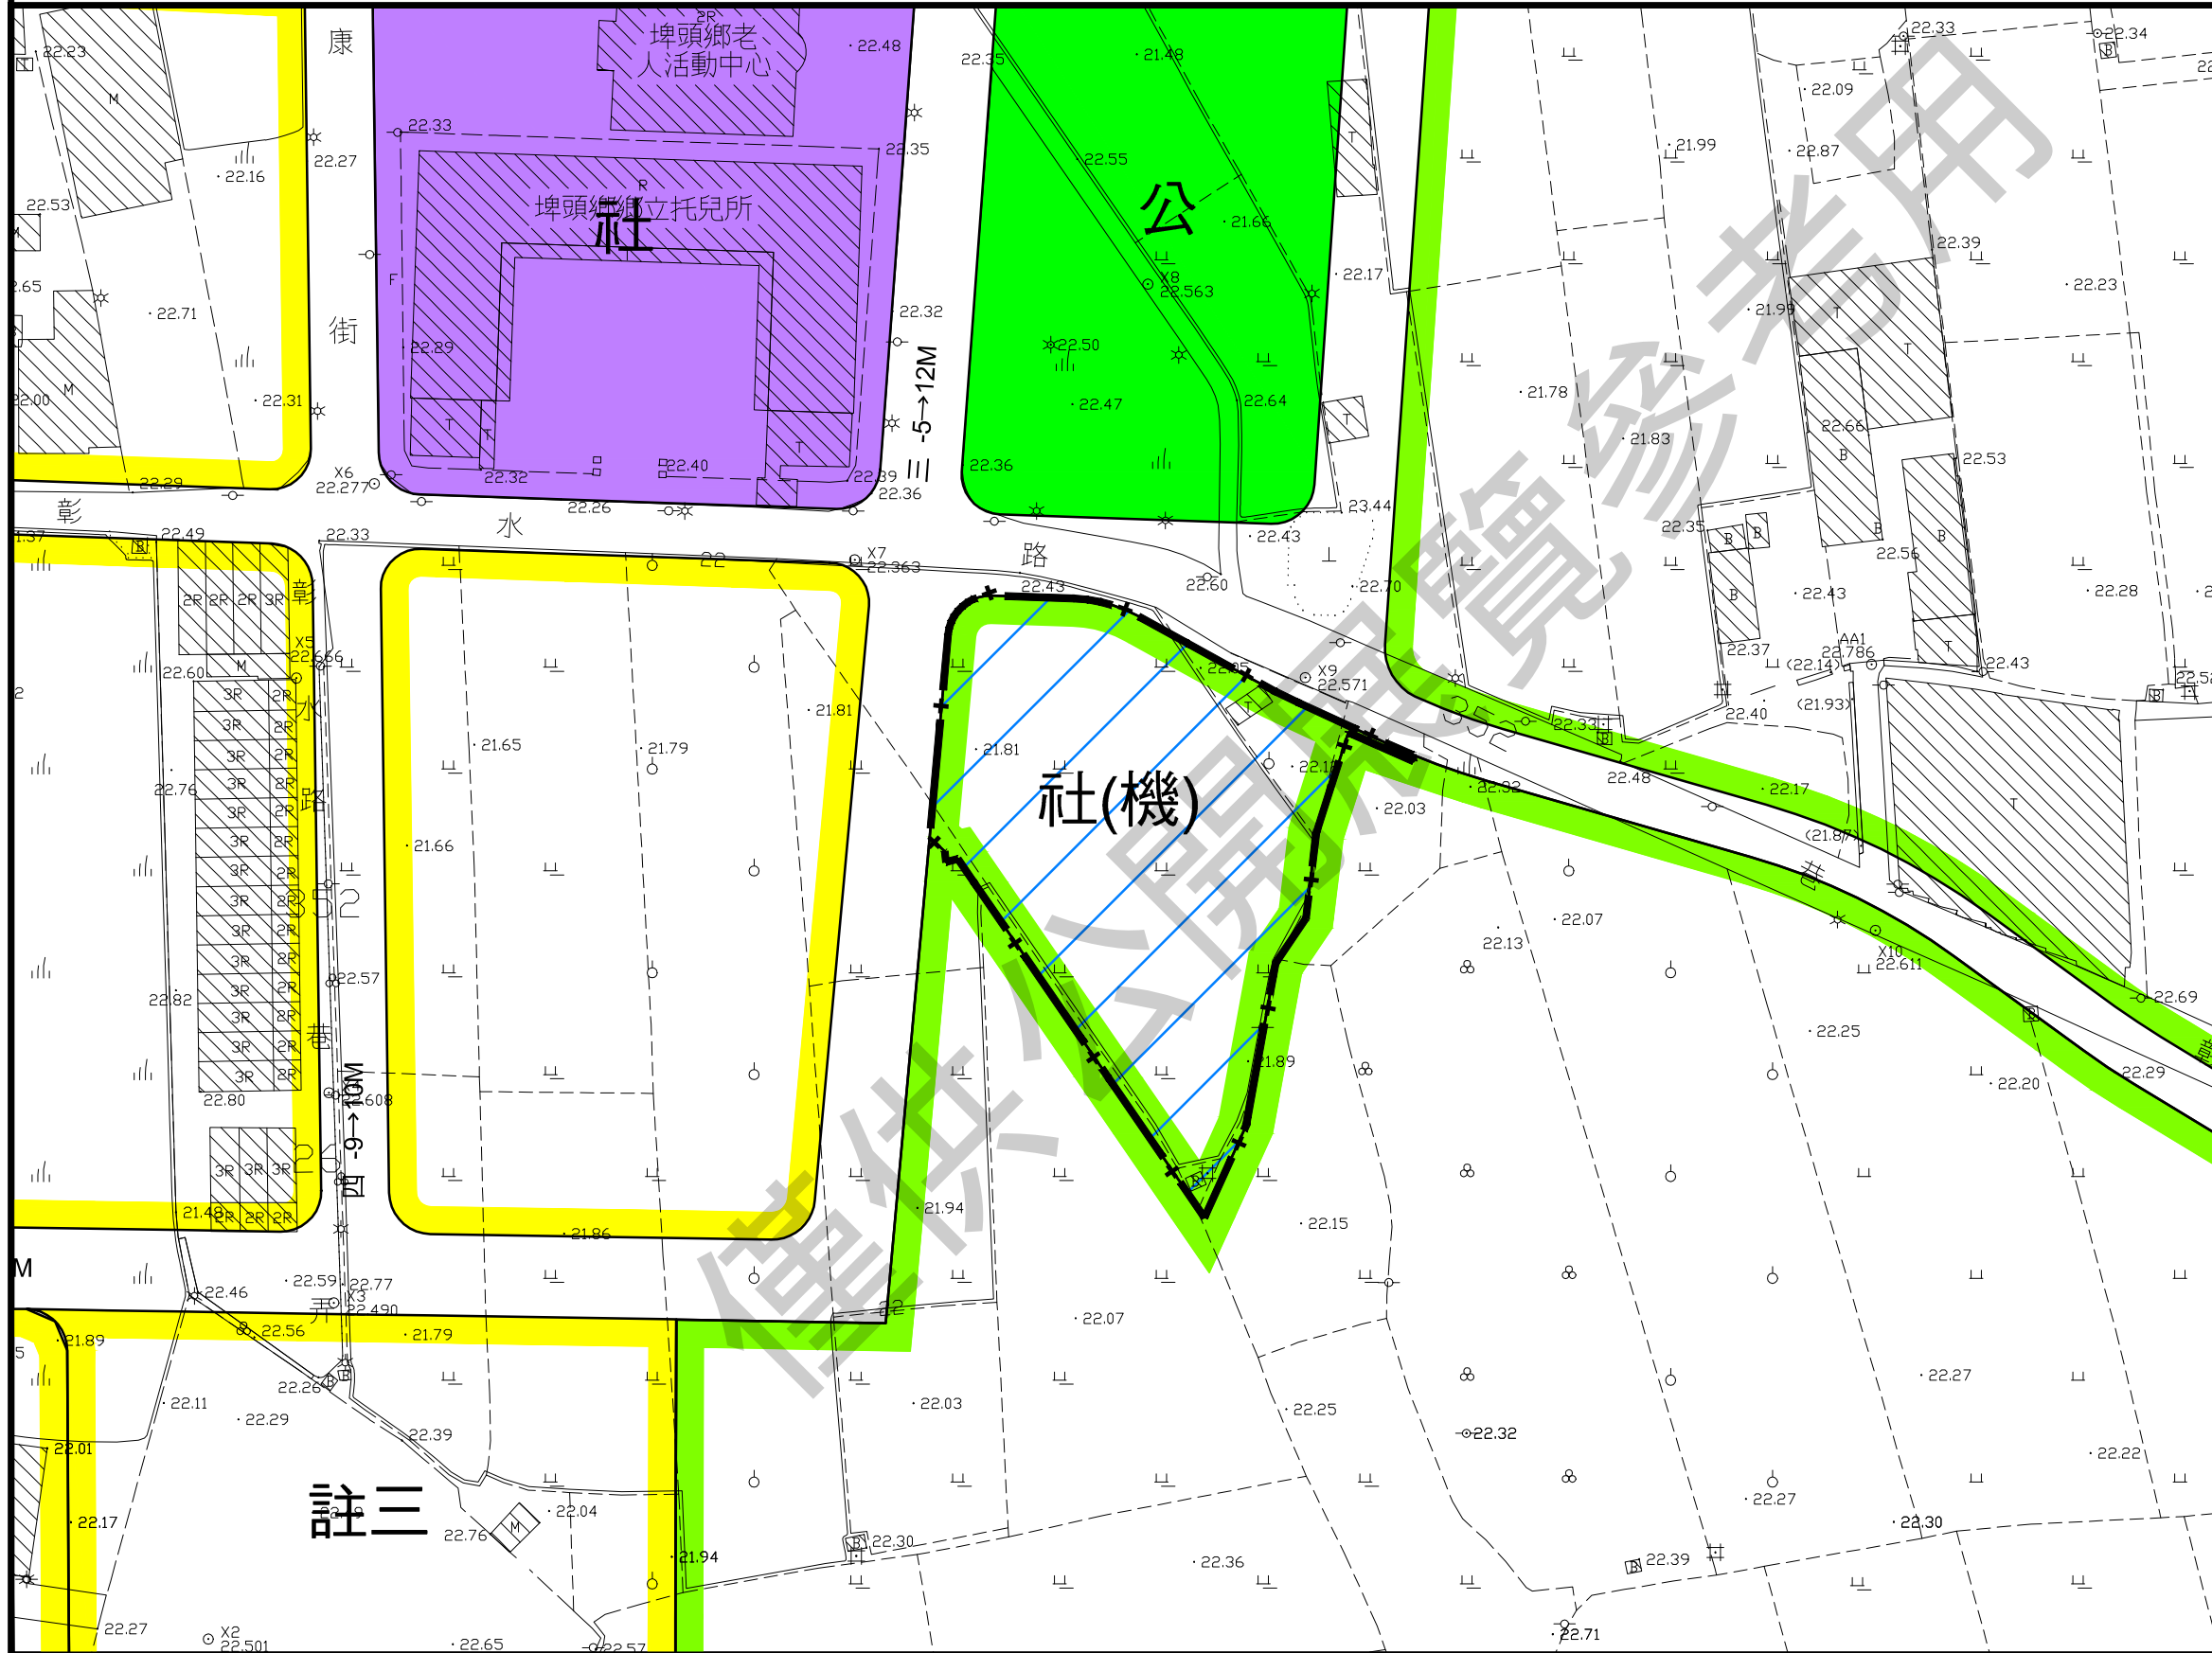

變更埤頭都市計畫(部分農業區為社福兼機關用地)圖

圖例

- 住宅區
- 農業區
- 社教用地
- 公園用地
- 道路用地
- 變更範圍

變更圖例

- 變更農業區為社福兼機關用地

附註：凡本次未指明變更部分均應以原計畫為準。