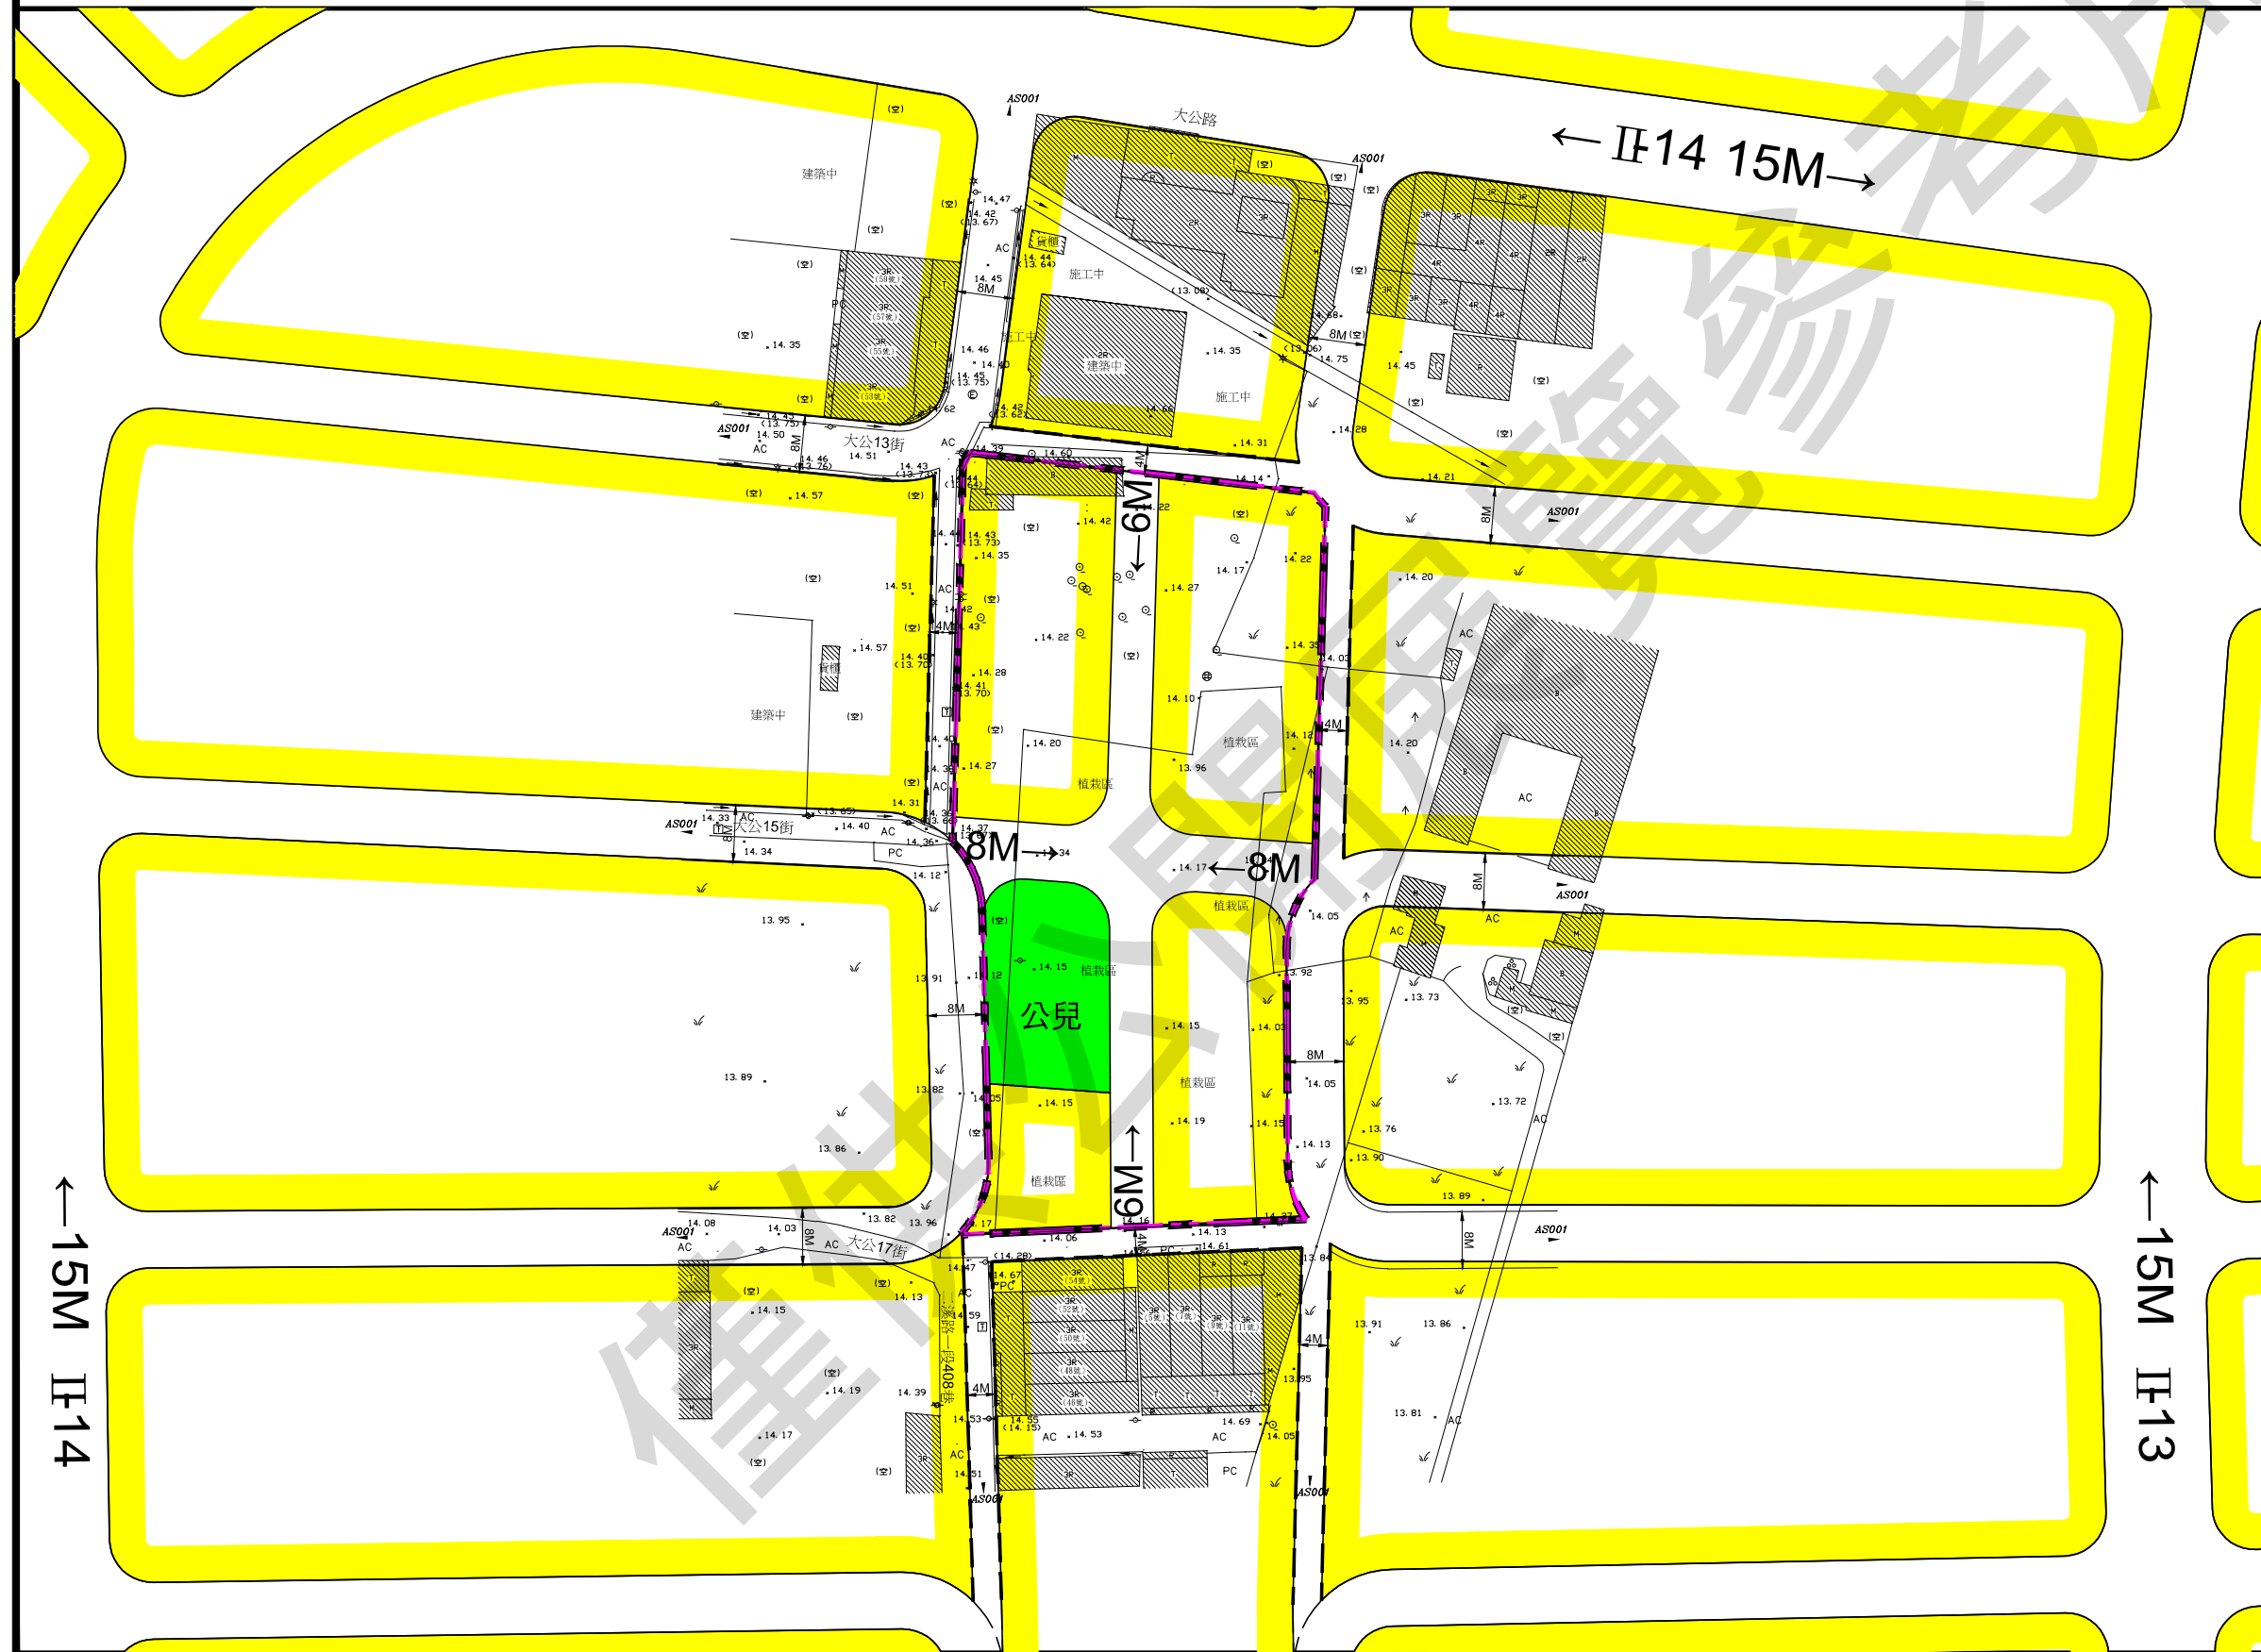

# 擬定溪湖都市計畫（原公兒14變更為住宅區）細部計畫案

- 圖例**
- 住宅區
  - 公兒 鄰里公園兼兒童遊樂場用地
  - 道路用地
  - 人行步道用地
  - 市地重劃範圍
  - 計畫範圍

← 15M IF14

← 15M IF13