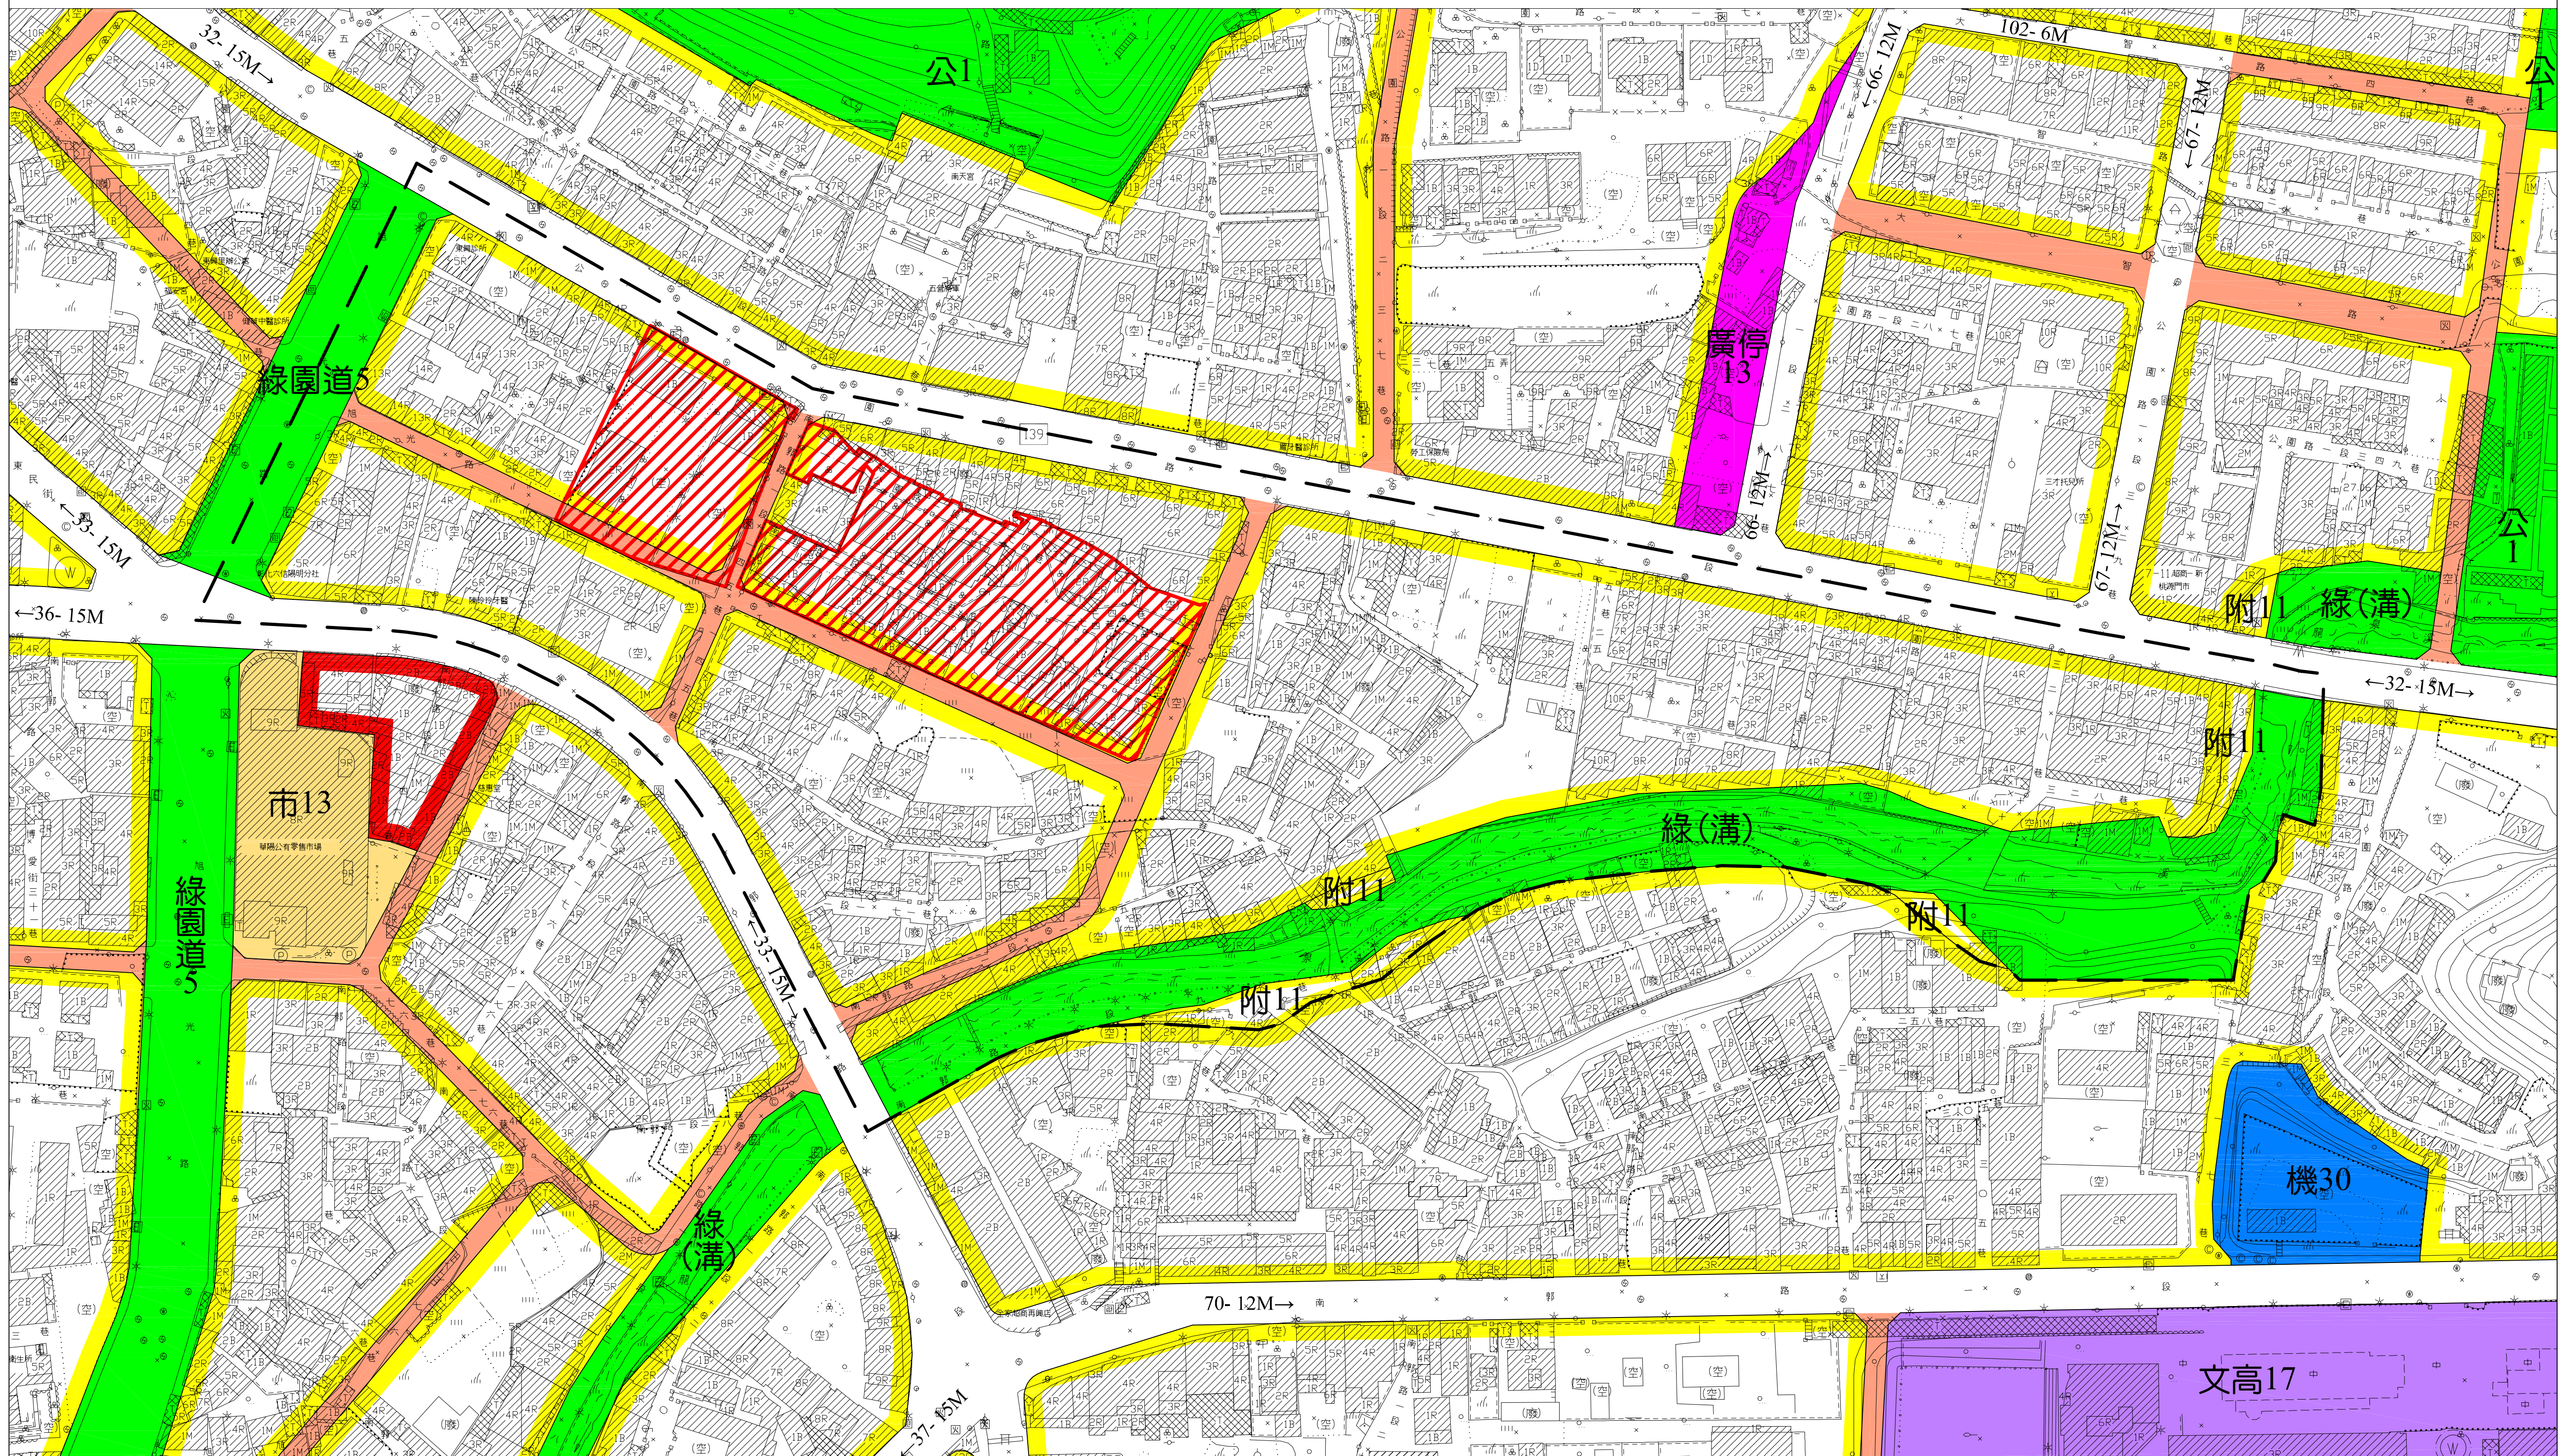

劃定彰化市南郭宿舍群周邊都市更新地區暨 訂定都市更新計畫圖

圖例

- | | | | |
|------|-----------------|----------|------------|
| 住宅區 | 市場用地 | 廣場兼停車場用地 | 優先都市更新單元範圍 |
| 商業區 | 公園用地 | 道路 | 細部計畫道路 |
| 機關用地 | 綠(溝) 綠地(兼作溝渠使用) | 更新地區範圍 | |
| 學校用地 | 綠園道用地 | | |