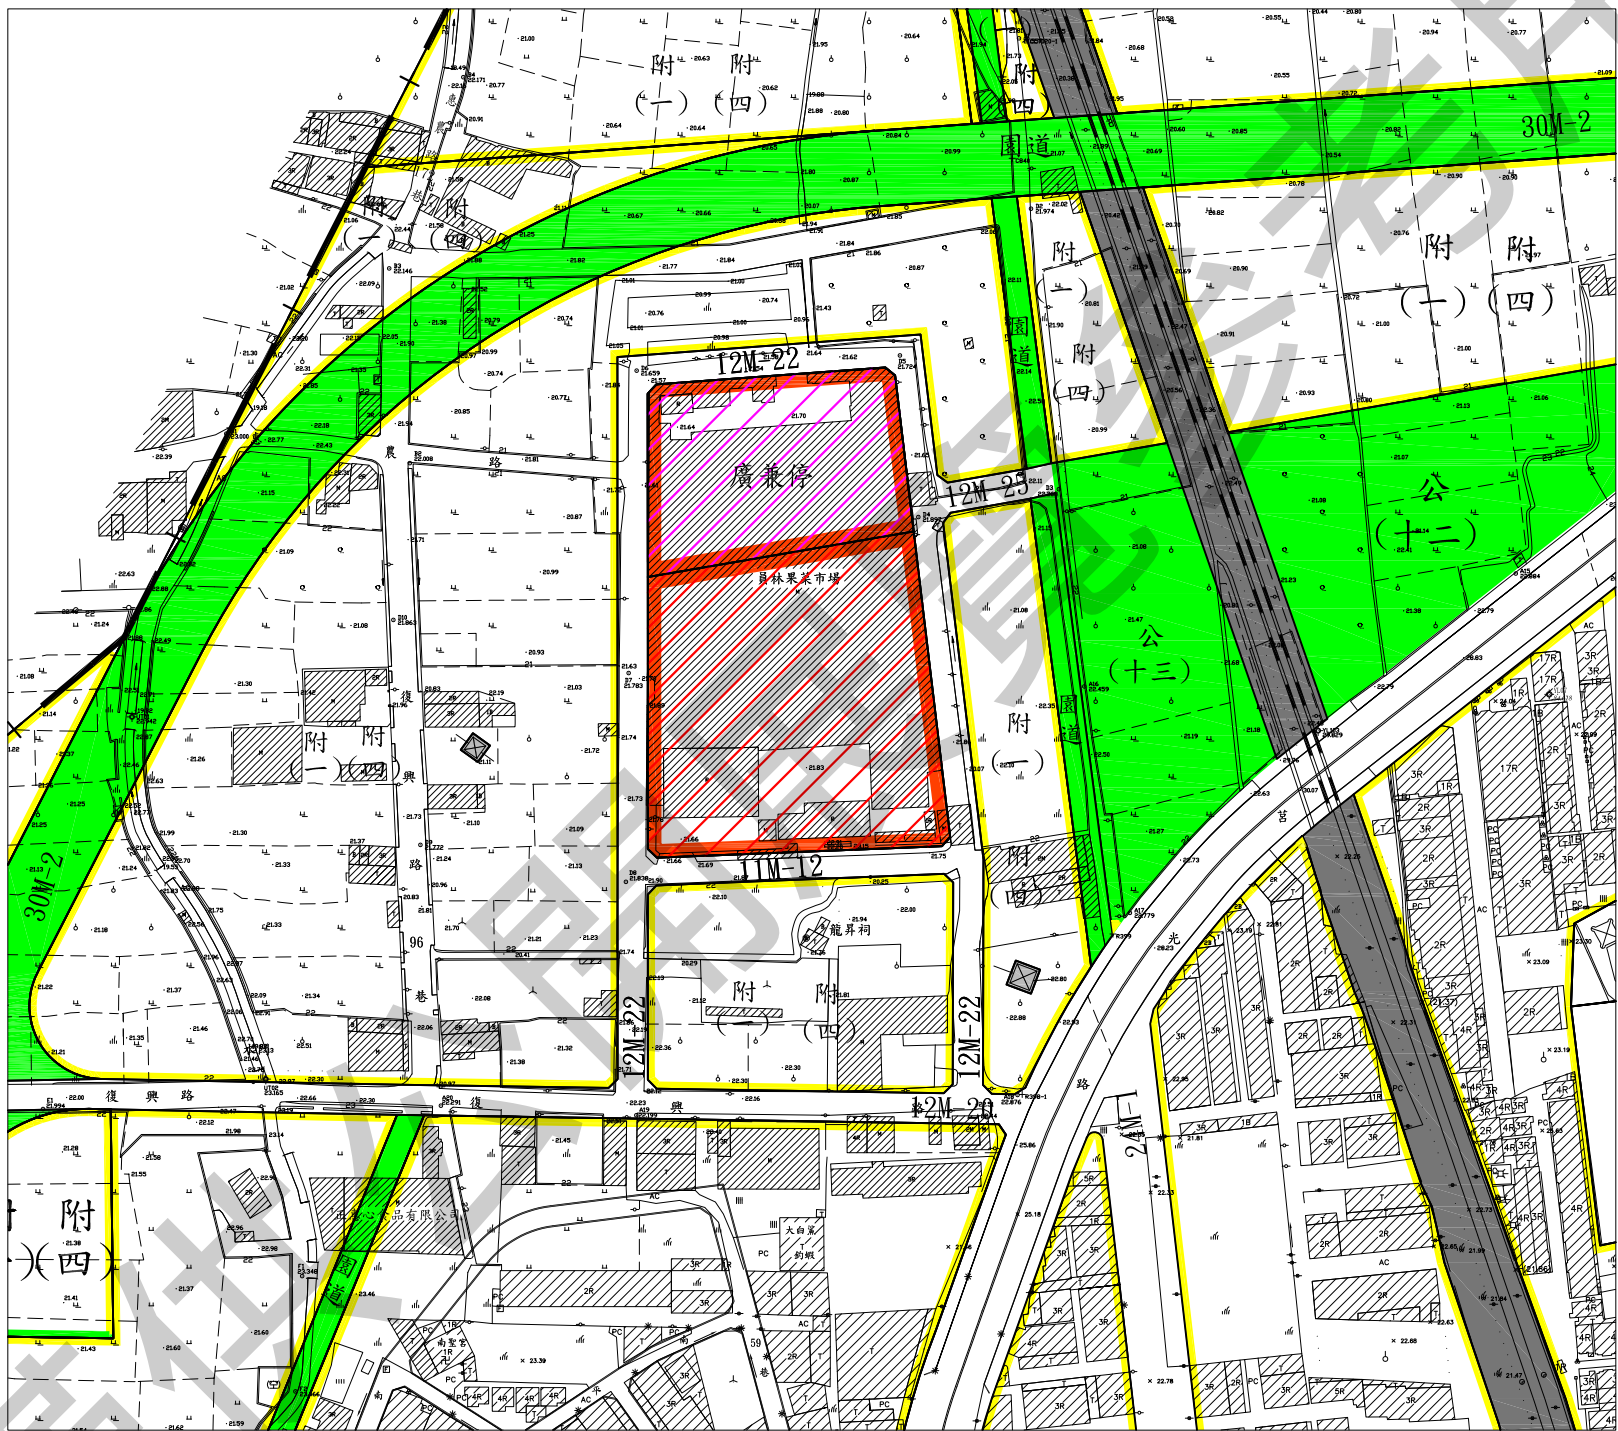

# 變更員林都市計畫主要計畫（批發市場用地為商業區及廣場兼停車場用地）計畫圖

計畫圖例

- |  |   |
|--|---|
|  住宅區    |  電路鐵塔用地  |
|  公園用地   |  道路用地    |
|  鐵路用地   |  都市計畫範圍線 |
|  園道園道用地 |   |

變更圖例

- |   |
|---|
|  變更批發市場用地為商業區          |
|  廣兼停 變更批發市場用地為廣場兼停車場用地 |

scale : 1/3000

註：凡未涉及變更部分均應以原計畫為準。